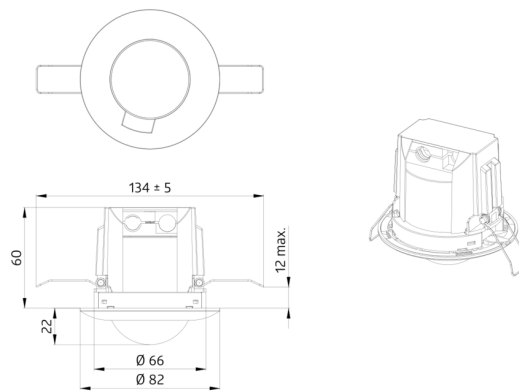

Spanning:	110 - 240 V AC 50 / 60 Hz
Afmetingen:	Ø 200 x 90 mm (92199)
Typisch verbruik:	ca. 0.5 W
Detectiebereik:	horizontaal 360° (Plafondmontage)
Reikwijdte:	max. Ø 10 m dwars max. Ø 6 m frontaal max. Ø 4 m zittend
Detectiezone voor dwars langs de melder lopen:	78 m ² / 2.5 m montagehoogte
Montagehoogte min./max./aanbevolen:	2 m / 5 m / 2.5 m
Beschermingsgraad/-klasse:	IP23 / Klasse II
Slagvastheid:	IK09 (92199)
Omgevingstemperatuur:	-25 °C tot +50 °C
Behuizing:	UV- bestendig polycarbonaat + gecoate stalen korf (92199)
Kleur:	wit mat, gelijk RAL9010
Kanaal 1 (lichtsturing)	
	2300 W, cos φ = 1 1150 VA, cos φ = 0.5 800 W LED
Schakelvermogen:	max. inschakelstroom I _p (20 ms) = 165 A max. inschakelstroom I _p (200 μs) = 800 A
Contacttype:	1x μ-contact, maakcontact/NO met wolframvoorloopcontact
Nalooptijd:	30 s - 30 min, impuls
Inschakeldrempel:	10 - 2000 Lux

Productinformatie

Set : PD3N-1C-IB Micro + Beschermingskorf BSK (Ø 200 x 90 mm) wit + Vierkant designraam PD3N-IB wit mat, gelijk RAL9010

Op afstand te bedienen plafondbewegingsmelder met geïntegreerde akoestische sensor

Stel in

Om de bundel volgens de technische specificatie te ontvangen, bestelt u de genoemde items.

PD3N-1C-IB Micro

Art.nr.: 92184

Spanning: 110 - 240 V AC 50 / 60 Hz

Afmetingen: Ø 83 x 81 mm

Typisch verbruik: ca. 0.5 W

Beschermingskorf BSK (Ø 200 x 90 mm)

Art.nr.: 92199

Afmetingen: Ø 200 x 90 mm

Slagvastheid: IK09

Behuizing: gecoate stalen korf

Vierkant designraam PD3N-IB

Art.nr.: 92991

Afmetingen: 83 x 83 x 8 mm