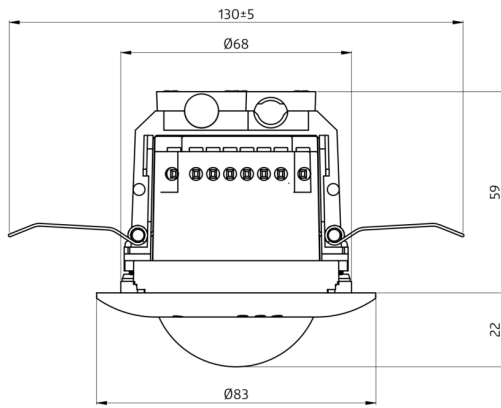

B.E.G. LUXOMAT® net

PD2N-RF-KNXs-DX-IB Set 93580-93783-92199

- Spanning: 230 V AC $\pm 10\%$ 50 / 60 Hz
- Afmetingen: $\varnothing 200 \times 90$ mm (92199)
- Typisch verbruik: 1 W

Bestelgegevens

Omschrijving	Kleur	Art.nr.
PD2N-RF-KNXs-DX-IB	wit	93580
OB montage set IP54 PD2N H	zwart	93783
Beschermingskorf BSK ($\varnothing 200 \times 90$ mm)	wit	92199

Technische gegevens

Spanning:	230 V AC \pm 10% 50 / 60 Hz
Afmetingen:	\varnothing 200 x 90 mm (92199)
Typisch verbruik:	1 W
Detectiebereik:	horizontaal 360° (Plafondmontage) max. \varnothing 10 m dwars
Reikwijdte:	max. \varnothing 6 m frontaal max. \varnothing 4 m zittend
Detectiezone voor dwars langs de melder lopen:	78 m ² / 2.5 m montagehoogte
Montagehoogte min./max./aanbevolen:	2 m / 5 m / 2.5 m
Beschermingsgraad/-klasse:	IP54 (93783)
Slagvastheid:	IK09 (92199)
Temperatuurmeetbereik:	-5 °C tot +45 °C
Omgevingstemperatuur:	-25 °C tot +55 °C
Behuizing:	UV- bestendig polycarbonaat + gecoate stalen korf (92199)
Kleur:	zwart, gelijk RAL9005 (93783)
Aantal lichtsensoren:	2
Aantal PIR sensoren:	1
KNX RF 256:	Ja
KNX Secure:	Ja
Schakelvermogen:	2300 W, $\cos \varphi =$ 1 1150 VA, $\cos \varphi =$ 0.5 300 W LED
Contacttype:	μ -contact, potentiaalvrij maakcontact/NO
Oriëntatieverlichting:	5 - 100 % / OFF / 1 min - 255 min
Nachtverlichting:	5 - 100 %
Valeur de consigne de luminosité:	5 - 2000 Lux
Frequentie:	868.3 MHz (EU), RF1.R, 10 dBm
Zenderreikwijdte:	max. 150 m

Productinformatie

Set : PD2N-RF-KNXs-DX-IB + OB montage set IP54
PD2N H zwart, gelijk RAL9005 + Beschermingskorf
BSK (\varnothing 200 x 90 mm) wit

Stel in

Om de bundel volgens de technische specificatie te ontvangen, bestelt u de genoemde items.

PD2N-RF-KNXs-DX-IB

Art.nr.: 93580

Spanning: 230 V AC $\pm 10\%$ 50 / 60 Hz

Afmetingen: $\varnothing 83 \times 81$ mm

Typisch verbruik: 1 W

OB montage set IP54 PD2N H

Art.nr.: 93783

Afmetingen: $\varnothing 110 \times 65$ mm