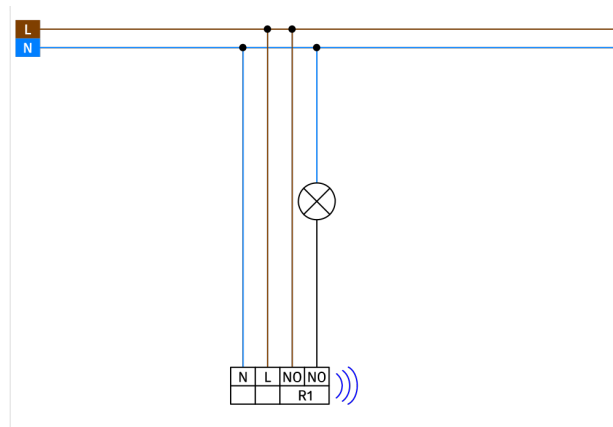

B.E.G. LUXOMAT® net

PD2N-RF-KNXs-DX-IB Set 93580-93783-92199

- Spanning: 230 V AC $\pm 10\%$ 50 / 60 Hz
- Afmetingen: $\varnothing 200 \times 90$ mm (92199)
- Typisch verbruik: 1 W

Bestelgegevens

Omschrijving	Kleur	Art.nr.
PD2N-RF-KNXs-DX-IB	wit	93580
OB montage set IP54 PD2N H	zwart	93783
Beschermingskorf BSK ($\varnothing 200 \times 90$ mm)	wit	92199

Technische gegevens

Spanning:	230 V AC \pm 10% 50 / 60 Hz
Afmetingen:	\varnothing 200 x 90 mm (92199)
Typisch verbruik:	1 W
Detectiebereik:	horizontaal 360° (Plafondmontage) max. \varnothing 10 m dwars
Reikwijdte:	max. \varnothing 6 m frontaal max. \varnothing 4 m zittend
Detectiezone voor dwars langs de melder lopen:	78 m ² / 2.5 m montagehoogte
Montagehoogte min./max./aanbevolen:	2 m / 5 m / 2.5 m
Beschermingsgraad/-klasse:	IP54 (93783)
Slagvastheid:	IK09 (92199)
Temperatuurmeetbereik:	-5 °C tot +45 °C
Omgevingstemperatuur:	-25 °C tot +55 °C
Behuizing:	UV- bestendig polycarbonaat + gecoate stalen korf (92199)
Kleur:	zwart, gelijk RAL9005 (93783)
Aantal lichtsensoren:	2
Aantal PIR sensoren:	1
KNX RF 256:	Ja
KNX Secure:	Ja
Schakelvermogen:	2300 W, $\cos \varphi =$ 1 1150 VA, $\cos \varphi =$ 0.5 300 W LED
Contacttype:	μ -contact, potentiaalvrij maakcontact/NO
Oriëntatieverlichting:	5 - 100 % / OFF / 1 min - 255 min
Nachtverlichting:	5 - 100 %
Valeur de consigne de luminosité:	5 - 2000 Lux
Frequentie:	868.3 MHz (EU), RF1.R, 10 dBm
Zenderreikwijdte:	max. 150 m

Productinformatie

Set : PD2N-RF-KNXs-DX-IB + OB montage set IP54
PD2N H zwart, gelijk RAL9005 + Beschermingskorf
BSK (\varnothing 200 x 90 mm) wit

Stel in

Om de bundel volgens de technische specificatie te ontvangen, bestelt u de genoemde items.

PD2N-RF-KNXs-DX-IB

Art.nr.: 93580

Spanning: 230 V AC $\pm 10\%$ 50 / 60 Hz

Afmetingen: $\varnothing 83 \times 81$ mm

Typisch verbruik: 1 W

OB montage set IP54 PD2N H

Art.nr.: 93783

Afmetingen: $\varnothing 110 \times 65$ mm