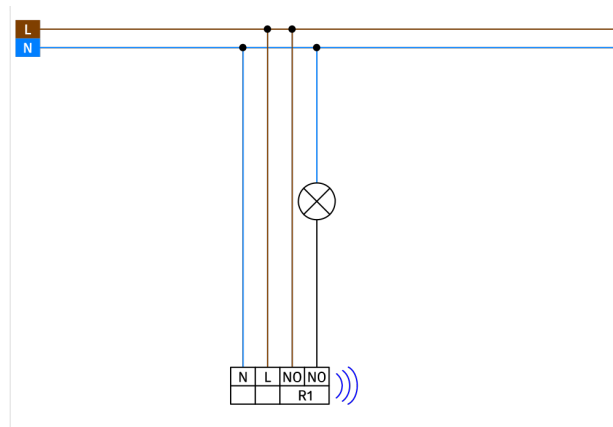

B.E.G. LUXOMAT® net

PD2N-RF-KNXs-DX-IB Set 93580-93781-92199

KNX RF PIR-aanwezigheidsmelder (Deluxe) met 360°-detectie en een bereik tot Ø10 m (78 m²), communicatie via KNX RF-radio

Bestelgegevens

Omschrijving	Kleur	Art.nr.
PD2N-RF-KNXs-DX-IB	wit	93580
OB montage set IP54 PD2N H	antraciet	93781
Beschermingskorf BSK (Ø 200 x 90 mm)	wit	92199

Technische gegevens

Spanning:	230 V AC \pm 10% 50 / 60 Hz
Afmetingen:	Ø 200 x 90 mm (92199)
Typisch verbruik:	1 W
Detectiebereik:	horizontaal 360° (Plafondmontage) max. Ø 10 m dwars
Reikwijdte:	max. Ø 6 m frontaal max. Ø 4 m zittend
Detectiezone voor dwars langs de melder lopen:	78 m ² / 2.5 m montagehoogte
Montagehoogte min./max./aanbevolen:	2 m / 5 m / 2.5 m
Beschermingsgraad/-klasse:	IP54 (93781)
Slagvastheid:	IK09 (92199)
Temperatuurmeetbereik:	-5 °C tot +45 °C
Omgevingstemperatuur:	-25 °C tot +55 °C
Behuizing:	UV- bestendig polycarbonaat + gecoate stalen korf (92199)
Kleur:	antraciet, gelijk RAL7016 (93781)
Aantal lichtsensoren:	2
Aantal PIR sensoren:	1
KNX RF 256:	Ja
KNX Secure:	Ja
Schakelvermogen:	2300 W, $\cos \varphi =$ 1 1150 VA, $\cos \varphi =$ 0.5 300 W LED
Contacttype:	μ -contact, potentiaalvrij maakcontact/NO
Oriëntatieverlichting:	5 - 100 % / OFF / 1 min - 255 min
Nachtverlichting:	5 - 100 %
Valeur de consigne de luminosité:	5 - 2000 Lux
Frequentie:	868.3 MHz (EU), RF1.R, 10 dBm
Zenderreikwijdte:	max. 150 m

Productinformatie

Set : PD2N-RF-KNXs-DX-IB + OB montage set IP54
PD2N H antraciet, gelijk RAL7016 +
Beschermingskorf BSK (Ø 200 x 90 mm) wit

Stel in

Om de bundel volgens de technische specificatie te ontvangen, bestelt u de genoemde items.

PD2N-RF-KNXs-DX-IB

Art.nr.: 93580

Spanning: 230 V AC $\pm 10\%$ 50 / 60 Hz

Afmetingen: $\varnothing 83 \times 81$ mm

Typisch verbruik: 1 W

OB montage set IP54 PD2N H

Art.nr.: 93781

Afmetingen: $\varnothing 110 \times 65$ mm