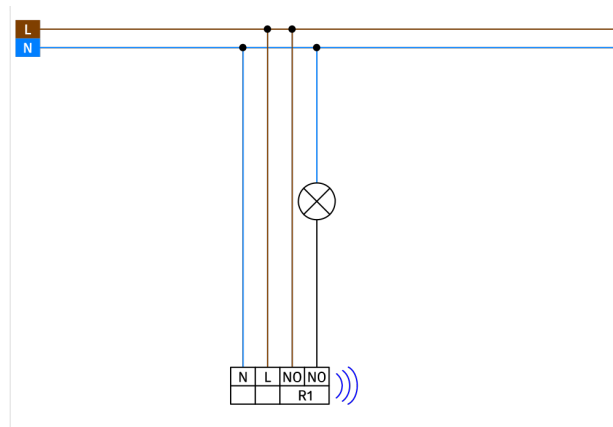

B.E.G. LUXOMAT® net

PD2N-RF-KNXs-DX-IB Set 93580-93773-92199

KNX RF PIR-aanwezigheidsmelder (Deluxe) met 360°-detectie en een bereik tot Ø10 m (78 m²), communicatie via KNX RF-radio

Bestelgegevens

Omschrijving	Kleur	Art.nr.
PD2N-RF-KNXs-DX-IB	wit	93580
Afdekring PD2N IB	zwart	93773
Beschermingskorf BSK (Ø 200 x 90 mm)	wit	92199

Technische gegevens

Spanning:	230 V AC \pm 10% 50 / 60 Hz
Afmetingen:	Ø 200 x 90 mm (92199)
Typisch verbruik:	1 W
Detectiebereik:	horizontaal 360° (Plafondmontage) max. Ø 10 m dwars
Reikwijdte:	max. Ø 6 m frontaal max. Ø 4 m zittend
Detectiezone voor dwars langs de melder lopen:	78 m ² / 2.5 m montagehoogte
Montagehoogte min./max./aanbevolen:	2 m / 5 m / 2.5 m
Beschermingsgraad/-klasse:	IP20 / Klasse II
Slagvastheid:	IK09 (92199)
Temperatuurmeetbereik:	-5 °C tot +45 °C
Omgevingstemperatuur:	-25 °C tot +55 °C
Behuizing:	UV- bestendig polycarbonaat + gecoate stalen korf (92199)
Kleur:	zwart mat, gelijk RAL9005 (93773)
Aantal lichtsensoren:	2
Aantal PIR sensoren:	1
KNX RF 256:	Ja
KNX Secure:	Ja
Schakelvermogen:	2300 W, $\cos \varphi =$ 1 1150 VA, $\cos \varphi =$ 0.5 300 W LED
Contacttype:	μ -contact, potentiaalvrij maakcontact/NO
Oriëntatieverlichting:	5 - 100 % / OFF / 1 min - 255 min
Nachtverlichting:	5 - 100 %
Valeur de consigne de luminosité:	5 - 2000 Lux
Frequentie:	868.3 MHz (EU), RF1.R, 10 dBm
Zenderreikwijdte:	max. 150 m

Productinformatie

Set : PD2N-RF-KNXs-DX-IB + Afdekring PD2N IB zwart mat, gelijk RAL9005 + Beschermingskorf BSK (Ø 200 x 90 mm) wit

Stel in

Om de bundel volgens de technische specificatie te ontvangen, bestelt u de genoemde items.

PD2N-RF-KNXs-DX-IB

Art.nr.: 93580

Spanning: 230 V AC $\pm 10\%$ 50 / 60 Hz

Afmetingen: $\varnothing 83 \times 81$ mm

Typisch verbruik: 1 W

Afdekring PD2N IB

Art.nr.: 93773

Afmetingen: $\varnothing 82 \times 13$ mm