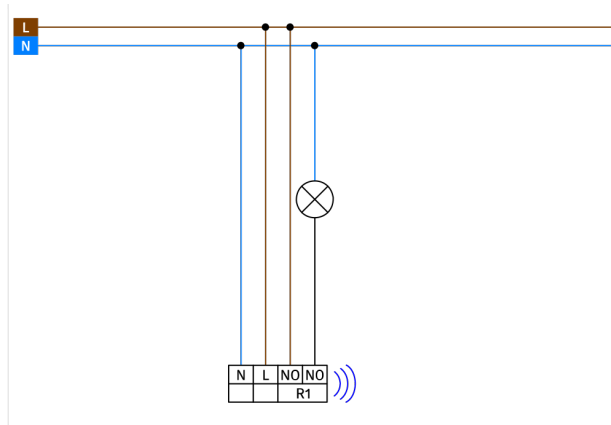

B.E.G. LUXOMAT® net

PD2N-RF-KNXs-DX-IB Set 93580-93763-92199

KNX RF PIR-aanwezigheidsmelder (Deluxe) met 360°-detectie en een bereik tot Ø10 m (78 m²), communicatie via KNX RF-radio

Bestelgegevens

Omschrijving	Kleur	Art.nr.
PD2N-RF-KNXs-DX-IB	wit	93580
Afdekring PD2N VZ	zwart	93763
Beschermingskorf BSK (Ø 200 x 90 mm)	wit	92199

Technische gegevens

Spanning:	230 V AC \pm 10% 50 / 60 Hz
Afmetingen:	Ø 200 x 90 mm (92199)
Typisch verbruik:	1 W
Detectiebereik:	horizontaal 360° (Plafondmontage) max. Ø 10 m dwars
Reikwijdte:	max. Ø 6 m frontaal max. Ø 4 m zittend
Detectiezone voor dwars langs de melder lopen:	78 m ² / 2.5 m montagehoogte
Montagehoogte min./max./aanbevolen:	2 m / 5 m / 2.5 m
Beschermingsgraad/-klasse:	IP20 / Klasse II
Slagvastheid:	IK09 (92199)
Temperatuurmeetbereik:	-5 °C tot +45 °C
Omgevingstemperatuur:	-25 °C tot +55 °C
Behuizing:	UV- bestendig polycarbonaat + gecoate stalen korf (92199)
Kleur:	zwart mat, gelijk RAL9005 (93763)
Aantal lichtsensoren:	2
Aantal PIR sensoren:	1
KNX RF 256:	Ja
KNX Secure:	Ja
Schakelvermogen:	2300 W, $\cos \varphi =$ 1 1150 VA, $\cos \varphi =$ 0.5 300 W LED
Contacttype:	μ -contact, potentiaalvrij maakcontact/NO
Oriëntatieverlichting:	5 - 100 % / OFF / 1 min - 255 min
Nachtverlichting:	5 - 100 %
Valeur de consigne de luminosité:	5 - 2000 Lux
Frequentie:	868.3 MHz (EU), RF1.R, 10 dBm
Zenderreikwijdte:	max. 150 m

Productinformatie

Set : PD2N-RF-KNXs-DX-IB + Afdekring PD2N VZ
zwart mat, gelijk RAL9005 + Beschermingskorf BSK
(Ø 200 x 90 mm) wit

Stel in

Om de bundel volgens de technische specificatie te ontvangen, bestelt u de genoemde items.

PD2N-RF-KNXs-DX-IB

Art.nr.: 93580

Spanning: 230 V AC $\pm 10\%$ 50 / 60 Hz

Afmetingen: $\varnothing 83 \times 81$ mm

Typisch verbruik: 1 W

Afdekring PD2N VZ

Art.nr.: 93763

Afmetingen: $\varnothing 106 \times 20$ mm