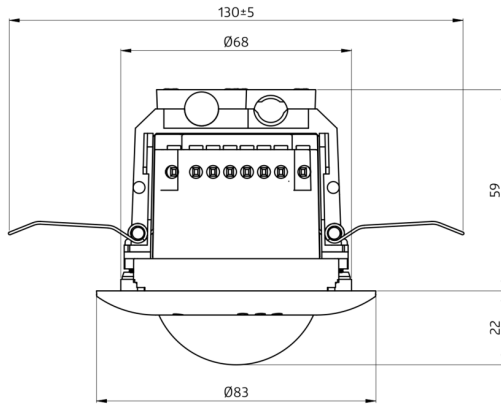

B.E.G. LUXOMAT® net

PD2N-RF-KNXs-DX-IB Set 93580-93763-92199

KNX RF PIR-aanwezigheidsmelder (Deluxe) met 360°-detectie en een bereik tot Ø10 m (78 m²), communicatie via KNX RF-radio

Bestelgegevens

Omschrijving	Kleur	Art.nr.
PD2N-RF-KNXs-DX-IB	wit	93580
Afdekring PD2N VZ	zwart	93763
Beschermingskorf BSK (Ø 200 x 90 mm)	wit	92199

Technische gegevens

Spanning:	230 V AC \pm 10% 50 / 60 Hz
Afmetingen:	Ø 200 x 90 mm (92199)
Typisch verbruik:	1 W
Detectiebereik:	horizontaal 360° (Plafondmontage) max. Ø 10 m dwars
Reikwijdte:	max. Ø 6 m frontaal max. Ø 4 m zittend
Detectiezone voor dwars langs de melder lopen:	78 m ² / 2.5 m montagehoogte
Montagehoogte min./max./aanbevolen:	2 m / 5 m / 2.5 m
Beschermingsgraad/-klasse:	IP20 / Klasse II
Slagvastheid:	IK09 (92199)
Temperatuurmeetbereik:	-5 °C tot +45 °C
Omgevingstemperatuur:	-25 °C tot +55 °C
Behuizing:	UV- bestendig polycarbonaat + gecoate stalen korf (92199)
Kleur:	zwart mat, gelijk RAL9005 (93763)
Aantal lichtsensoren:	2
Aantal PIR sensoren:	1
KNX RF 256:	Ja
KNX Secure:	Ja
Schakelvermogen:	2300 W, $\cos \varphi =$ 1 1150 VA, $\cos \varphi =$ 0.5 300 W LED
Contacttype:	μ -contact, potentiaalvrij maakcontact/NO
Oriëntatieverlichting:	5 - 100 % / OFF / 1 min - 255 min
Nachtverlichting:	5 - 100 %
Valeur de consigne de luminosité:	5 - 2000 Lux
Frequentie:	868.3 MHz (EU), RF1.R, 10 dBm
Zenderreikwijdte:	max. 150 m

Productinformatie

Set : PD2N-RF-KNXs-DX-IB + Afdekring PD2N VZ
zwart mat, gelijk RAL9005 + Beschermingskorf BSK
(Ø 200 x 90 mm) wit

Stel in

Om de bundel volgens de technische specificatie te ontvangen, bestelt u de genoemde items.

PD2N-RF-KNXs-DX-IB

Art.nr.: 93580

Spanning: 230 V AC $\pm 10\%$ 50 / 60 Hz

Afmetingen: $\varnothing 83 \times 81$ mm

Typisch verbruik: 1 W

Afdekring PD2N VZ

Art.nr.: 93763

Afmetingen: $\varnothing 106 \times 20$ mm