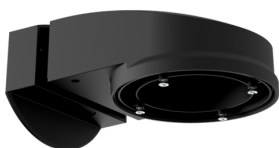

Muurhouder PD2N/4N Typ A

Art.nr.: 93703

Afmetingen: 133 x 106 x 66 mm
Beschermingsgraad/-klasse: IP54 /
Klasse II
Behuizing: UV- bestendig polycarbonaat