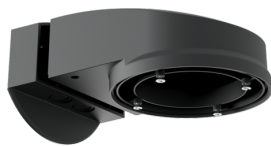

Muurhouder PD2N/4N Typ A

Art.nr.: 93701

Afmetingen: 133 x 106 x 66 mm
Beschermingsgraad/-klasse: IP54 /
Klasse II
Behuizing: UV- bestendig polycarbonaat