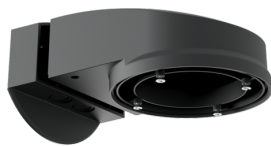

**Beschermingskorf BSK (Ø 200 x 90 mm)**

Art.nr.: 92199

Afmetingen: Ø 200 x 90 mm
 Slagvastheid: IK09
 Behuizing: gecoate stalen korf

Muurhouder PD2N/4N Typ A

Art.nr.: 93702

Afmetingen: 133 x 106 x 66 mm
Beschermingsgraad/-klasse: IP54 /
Klasse II
Behuizing: UV- bestendig polycarbonaat