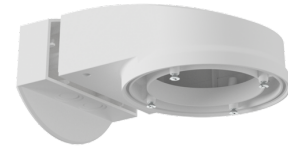

Muurhouder PD2N/4N Typ A

Art.nr.: 93702

Afmetingen: 133 x 106 x 66 mm
Beschermingsgraad/-klasse: IP54 / Klasse II
Behuizing: UV- bestendig polycarbonaat