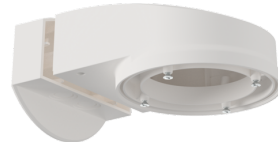

Muurhouder PD2N/4N Typ A

Art.nr.: 93700

Afmetingen: 133 x 106 x 66 mm
Beschermingsgraad/-klasse: IP54 / Klasse II
Behuizing: UV- bestendig polycarbonaat