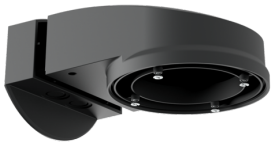

Muurhouder PD2N/4N Typ A

Art.nr.: 93701

Afmetingen: 133 x 106 x 66 mm
Beschermingsgraad/-klasse: IP54 / Klasse II
Behuizing: UV- bestendig polycarbonaat