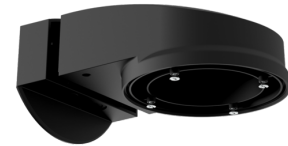

Muurhouder PD2N/4N Typ A

Art.nr.: 93703

Afmetingen: 133 x 106 x 66 mm
Beschermingsgraad/-klasse: IP54 / Klasse II
Behuizing: UV- bestendig polycarbonaat