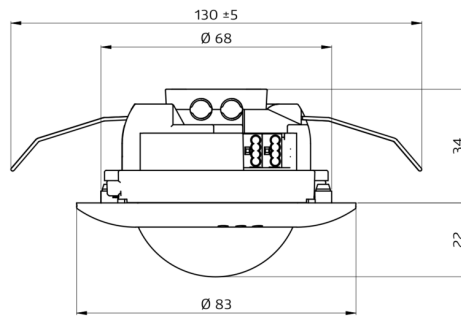

PD2N-KNXs-ST-IB Set 93510-93772-92199

- Spanning: van KNX-BUS
- Afmetingen: **Ø 200 x 90 mm (92199)**
- Stroomverbruik: 12 mA

Bestelgegevens

Omschrijving	Kleur	Art.nr.
PD2N-KNXs-ST-IB	wit	93510
Afdekring PD2N IB	verkeerswit	93772
Beschermingskorf BSK (Ø 200 x 90 mm)	wit	92199

Technische gegevens

Spanning:	van KNX-BUS
Afmetingen:	Ø 200 x 90 mm (92199)
Stroomverbruik:	12 mA
Detectiebereik:	horizontaal 360° (Plafondmontage) max. Ø 10 m dwars max. Ø 6 m frontaal max. Ø 4 m zittend
Reikwijdte:	
Detectiezone voor dwars langs de melder lopen:	78 m ² / 2.5 m montagehoogte
Montagehoogte min./max./aanbevolen:	2 m / 5 m / 2.5 m
Beschermingsgraad/-klasse:	IP20 / Klasse III
Slagvastheid:	IK09 (92199)
Omgevingstemperatuur:	-25 °C tot +55 °C
Behuizing:	UV- bestendig polycarbonaat + gecoate stalen korf (92199)
Kleur:	verkeerswit mat, gelijk RAL9016 (93772)
Aantal lichtsensoren:	2
Aantal PIR sensoren:	1
KNX TP 256:	Ja
KNX Secure:	Ja
Oriëntatieverlichting:	5 - 100 % / OFF / 1 min - 255 min
Nachtverlichting:	5 - 100 %
Valeur de consigne de luminosité:	5 - 2000 Lux

PD2N-KNXs-ST-IB
Art.nr.: 93510

Spanning: van KNX-BUS
Afmetingen: Ø 83 x 55 mm
Stroomverbruik: 12 mA

Afdekring PD2N IB
Art.nr.: 93772

Afmetingen: Ø 82 x 13 mm
Slagvastheid: IK05
Behuizing: UV- bestendig polycarbonaat

Beschermingskorf BSK (Ø 200 x 90 mm)
Art.nr.: 92199

Afmetingen: Ø 200 x 90 mm
Slagvastheid: IK09
Behuizing: gecoate stalen korf