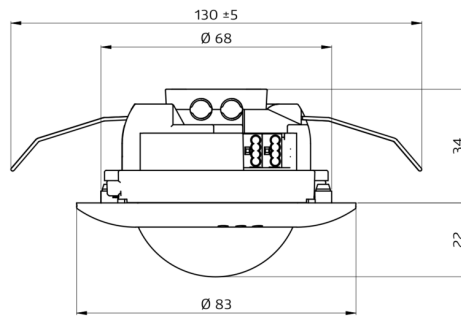

PD2N-KNXs-ST-IB Set 93510-93771

- Spanning: van KNX-BUS
- Afmetingen: Ø 83 x 55 mm
- Stroomverbruik: 12 mA

Bestelgegevens

Omschrijving	Kleur	Art.nr.
PD2N-KNXs-ST-IB	wit	93510
Afdekring PD2N IB	antraciet	93771

Technische gegevens

Spanning:	van KNX-BUS
Afmetingen:	Ø 83 x 55 mm
Stroomverbruik:	12 mA
Detectiebereik:	horizontaal 360° (Plafondmontage) max. Ø 10 m dwars max. Ø 6 m frontaal max. Ø 4 m zittend
Reikwijdte:	
Detectiezone voor dwars langs de melder lopen:	78 m ² / 2.5 m montagehoogte
Montagehoogte min./max./aanbevolen:	2 m / 5 m / 2.5 m
Beschermingsgraad/-klasse:	IP20 / Klasse III
Slagvastheid:	IK05
Omgevingstemperatuur:	-25 °C tot +55 °C
Behuizing:	UV- bestendig polycarbonaat
Kleur:	antraciet mat, gelijk RAL7016 (93771)
Aantal lichtsensoren:	2
Aantal PIR sensoren:	1
KNX TP 256:	Ja
KNX Secure:	Ja
Oriëntatieverlichting:	5 - 100 % / OFF / 1 min - 255 min
Nachtverlichting:	5 - 100 %
Valeur de consigne de luminosité:	5 - 2000 Lux

Art.nr.: 93510

Spanning: van KNX-BUS
Afmetingen: Ø 83 x 55 mm
Stroomverbruik: 12 mA

Afdekring PD2N IB

Art.nr.: 93771

Afmetingen: Ø 82 x 13 mm
Slagvastheid: IK05
Behuizing: UV- bestendig polycarbonaat