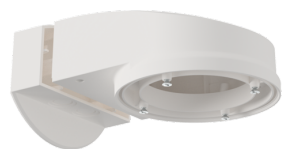

Muurhouder PD2N/4N Typ A

Art.nr.: 93700

Afmetingen: 133 x 106 x 66 mm
Beschermingsgraad/-klasse: IP54 / Klasse II
Behuizing: UV- bestendig polycarbonaat