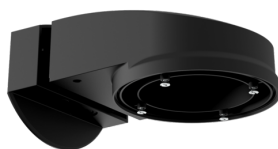

Muurhouder PD2N/4N Typ A

Art.nr.: 93703

Afmetingen: 133 x 106 x 66 mm
Beschermingsgraad/-klasse: IP54 / Klasse II
Behuizing: UV- bestendig polycarbonaat