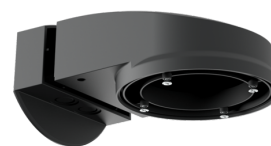

Beschermingskorf BSK (Ø 200 x 90 mm)

Art.nr.: 92199

Afmetingen: Ø 200 x 90 mm
Slagvastheid: IK09
Behuizing: gecoate stalen korf

Muurhouder PD2N/4N Typ A

Art.nr.: 93702

Afmetingen: 133 x 106 x 66 mm
Beschermingsgraad/-klasse: IP54 / Klasse II
Behuizing: UV- bestendig polycarbonaat