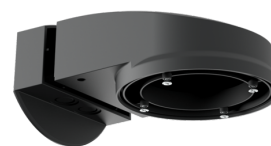

Muurhouder PD2N/4N Typ A

Art.nr.: 93701

Afmetingen: 133 x 106 x 66 mm
Beschermingsgraad/-klasse: IP54 / Klasse II
Behuizing: UV- bestendig polycarbonaat