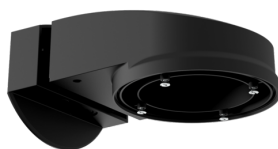

Beschermingskorf BSK (Ø 200 x 90 mm)

Art.nr.: 92199

Afmetingen: Ø 200 x 90 mm
Slagvastheid: IK09
Behuizing: gecoate stalen korf

Muurhouder PD2N/4N Typ A

Art.nr.: 93702

Afmetingen: 133 x 106 x 66 mm
Beschermingsgraad/-klasse: IP54 / Klasse II
Behuizing: UV- bestendig polycarbonaat

Muurhouder PD2N/4N Typ A

Art.nr.: 93701

Afmetingen: 133 x 106 x 66 mm
Beschermingsgraad/-klasse: IP54 / Klasse II
Behuizing: UV- bestendig polycarbonaat

Muurhouder PD2N/4N Typ A

Art.nr.: 93700

Afmetingen: 133 x 106 x 66 mm
Beschermingsgraad/-klasse: IP54 / Klasse II
Behuizing: UV- bestendig polycarbonaat