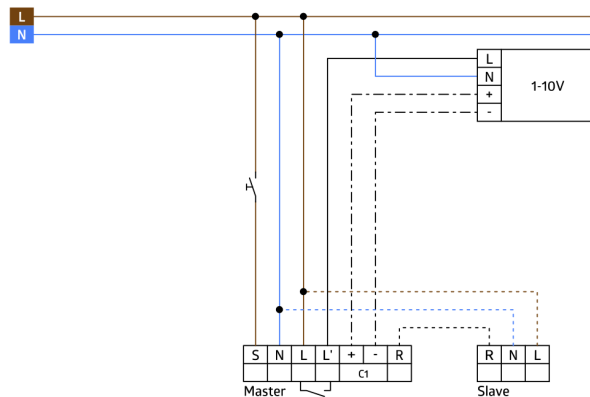

Technische gegevens

| | |
|--|---|
| Spanning: | 110 - 240 V AC 50 / 60 Hz |
| Afmetingen: | Ø 98 x 47 mm |
| Typisch verbruik: | ca. 0.5 W |
| Detectiebereik: | horizontaal 360° (Plafondmontage) |
| Reikwijdte: | max. Ø 10 m dwars max. Ø 6 m frontaal max. Ø 4 m zittend |
| Detectiezone voor dwars langs de melder lopen: | 78 m ² / 2.5 m montagehoogte |
| Montagehoogte min./max./aanbevolen: | 2 m / 5 m / 2.5 m |
| Beschermingsgraad/-klasse: | IP20 / Klasse II |
| Slagvastheid: | IK05 |
| Omgevingstemperatuur: | -25 °C tot +50 °C |
| Behuizing: | UV- bestendig polycarbonaat |
| Kleur: | wit mat, gelijk RAL9010 |
| Kanaal 1 (lichtsturing) | |
| | 2300 W, $\cos \phi = 1$ 1150 VA, $\cos \phi = 0.5$ 300 W LED, minimum runtime > 5 min |
| Schakelvermogen: | max. inschakelstroom I _p (20 ms) = 165 A max. inschakelstroom I _p (200 µs) = 800 A |
| Contacttype: | 1x µ-contact, maakcontact/NO met wolframvoorloopcontact |
| Dimuitgang: | 1-10 V DC, max. 50 EVSA's |
| Nalooptijd: | 1 min - 30 min |
| Valeur de consigne de luminosité: | 10 - 2000 Lux |
| Gemengd licht meting: | Gemengd licht meting |

Productinformatie

Aanwezigheidsmelder voor daglichtafhankelijke lichtregeling

1 - 10 V DC interface voor het aansturen van dimbare analoge voorschakelapparaten

Extra schakelkanaal voor volgende functie:
Cut-off (volledige EVSA-uitschakeling om stand-by verliezen te vermijden)

Oriëntatieverlichting

Handmatig schakelen en dimmen via drukknop mogelijk

Masteruitvoering

Uitbreiding van detectiebereik met slaves mogelijk

Meer functies kunnen worden ingesteld met een optionele afstandsbediening

Relais met wolfram voorloopcontact, geoptimaliseerd voor LED-belastingen

Vermijden van standby-verliezen van verlichtingsinstallatie volgens EnEV DIN V 18599-4

Toepassingsvoorbeelden:

inkomhallen, gangen / doorgangen, kleine kantoren, open kantoren, vergaderzalen, classrooms/seminar Rooms