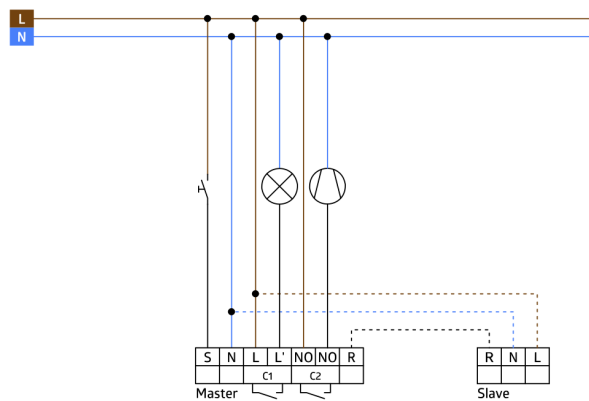

Productinformatie

Aanwezigheidsmelder met cirkelvormig detectiebereik

Één kanaal voor het schakelen van verlichting

Bijkomend potentiaalvrij contact voor het schakelen van HVAC

Mastertoesteluitvoering

Het detectiegebied kan worden uitgebreid door gebruik te maken van slave-apparaten

Manueel schakelen met drukknop mogelijk

Om een alarmimpuls te veroorzaken, moeten er binnen 9 sec. minstens 3 bewegingen gedetecteerd zijn

Extra functies met optionele afstandsbediening instelbaar

Fabrieksinstelling 10 min en 500 Lux (15 min HVAC)

Schakelen op de nuldoorgang

Toepassingsvoorbeelden:

inkomhallen, kleine kantoren, gangen / doorgangen, trappenhuizen, toiletten, opslag / technische ruimten, open kantoren, vergaderzalen

Accessoires

Overspanningsbegrenzer
Art.nr.: 10880