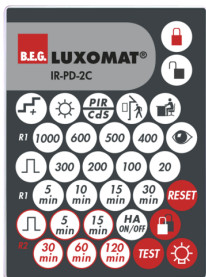

IR-PD-2C
Art.nr.: 92475

Batterij: 3.0 V Lithium CR2032 (inclusief)
Afmetingen: 80 x 60 x 8 mm
Kleur: -

IR-PD-Mini
Art.nr.: 92159

Batterij: 3.0 V Lithium CR2032 (inclusief)
Afmetingen: 57 x 35 x 7 mm
Kleur: -