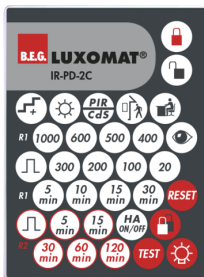

IR-PD-2C
Art.nr.: 92475

Batterij: 3.0 V Lithium CR2032 (inclusief)
Afmetingen: 80 x 60 x 8 mm
Kleur: -

IR-PD-Mini
Art.nr.: 92159

Batterij: 3.0 V Lithium CR2032 (inclusief)
Afmetingen: 57 x 35 x 7 mm
Kleur: -