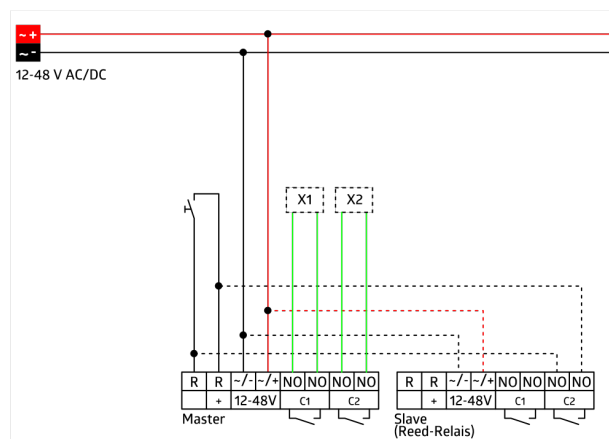

Technische gegevens

Spanning:	12 - 48 V AC / DC
Afmetingen:	Ø 80 x 85 mm
Typisch verbruik:	< 1 W
Detectiebereik:	horizontaal 360° (Plafondmontage) max. Ø 10 m dwars max. Ø 6 m frontaal max. Ø 4 m zittend
Reikwijdte:	
Detectiezone voor dwars langs de melder lopen:	78 m ² / 2.5 m montagehoogte
Montagehoogte min./max./aanbevolen:	2 m / 5 m / 2.5 m
Beschermingsgraad/-klasse:	IP20 / Klasse II
Slagvastheid:	IK05
Omgevingstemperatuur:	-25 °C tot +50 °C
Behuizing:	UV- bestendig polycarbonaat
Kleur:	gitzwart glanzend, gelijk RAL9005 (93085)

Productinformatie

Set : PD2-M-2C-12-48V-RR-IB + Afdekring PD2/PD3 IB gitzwart glanzend, gelijk RAL9005

Aanwezigheidsmelder met een werkspanning van 12-48 V

Twee potentiaalvrije kanalen

Kan worden gebruikt als master of slave

Manueel schakelen met drukknop mogelijk

Meer functies kunnen worden ingesteld met een optionele afstandsbediening

Fabrieksinstelling: 10 min nalooptijd en 500 lux (15 min HVAC)

Stel in

Om de bundel volgens de technische specificatie te ontvangen, bestelt u de genoemde items.

PD2-M-2C-12-48V-RR-IB
Art.nr.: 92306

Spanning: 12 – 48 V AC / DC
Afmetingen: Ø 80 x 85 mm
Typisch verbruik: < 1 W

Afdekring PD2/PD3 IB
Art.nr.: 93085

Afmetingen: Ø 84 x 9 mm
Behuizing: UV- bestendig polycarbonaat
Kleur: gitzwart glanzend, gelijk RAL9005