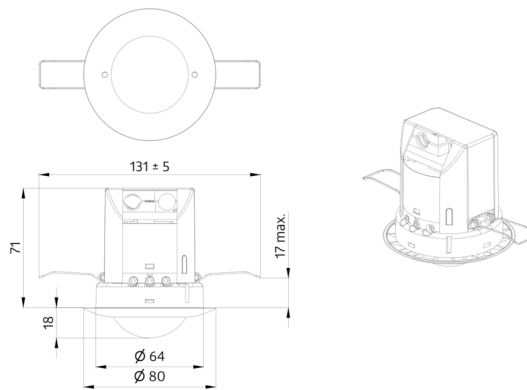

## Technische gegevens

Spanning:	12 - 48 V AC / DC
Afmetingen:	Ø 80 x 85 mm
Typisch verbruik:	< 1 W
Detectiebereik:	horizontaal 360° (Plafondmontage) max. Ø 10 m dwars max. Ø 6 m frontaal max. Ø 4 m zittend
Reikwijdte:	
Detectiezone voor dwars langs de melder lopen:	78 m <sup>2</sup> / 2.5 m montagehoogte
Montagehoogte min./max./aanbevolen:	2 m / 5 m / 2.5 m
Beschermingsgraad/-klasse:	IP20 / Klasse II
Slagvastheid:	IK05
Omgevingstemperatuur:	-25 °C tot +50 °C
Behuizing:	UV- bestendig polycarbonaat <b>gitzwart</b>
Kleur:	<b>glanzend, gelijk RAL9005 (93085)</b>

## Productinformatie

Set : PD2-M-2C-12-48V-3A-IB + Afdekring PD2/PD3 IB gitzwart glanzend, gelijk RAL9005

Aanwezigheidsmelder met een werkspanning van 12-48 V

Twee potentiaalvrije kanalen

Kan worden gebruikt als master of slave

## Stel in

Om de bundel volgens de technische specificatie te ontvangen, bestelt u de genoemde items.

**PD2-M-2C-12-48V-3A-IB**  
Art.nr.: 92164

Spanning: 12 – 48 V AC / DC  
Afmetingen: Ø 80 x 85 mm  
Typisch verbruik: < 1 W

**Afdekring PD2/PD3 IB**  
Art.nr.: 93085

Afmetingen: Ø 84 x 9 mm  
Behuizing: UV- bestendig polycarbonaat  
Kleur: gitzwart glanzend, gelijk RAL9005