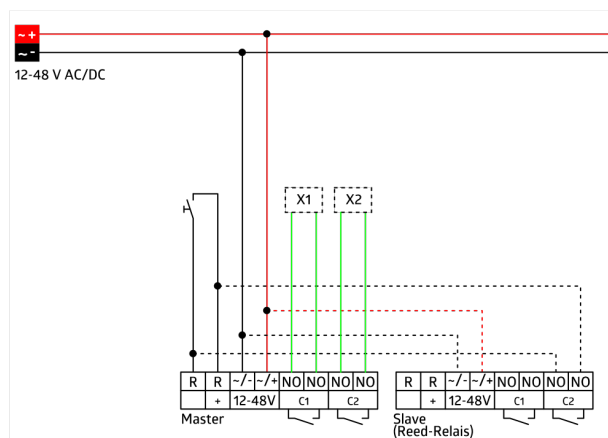

## Technische gegevens

Spanning:	12 - 48 V AC / DC
Afmetingen:	Ø 80 x 85 mm
Typisch verbruik:	< 1 W
Detectiebereik:	horizontaal 360° (Plafondmontage) max. Ø 10 m dwars max. Ø 6 m frontaal max. Ø 4 m zittend
Reikwijdte:	
Detectiezone voor dwars langs de melder lopen:	78 m <sup>2</sup> / 2.5 m montagehoogte
Montagehoogte min./max./aanbevolen:	2 m / 5 m / 2.5 m
Beschermingsgraad/-klasse:	IP20 / Klasse II
Slagvastheid:	IK05
Omgevingstemperatuur:	-25 °C tot +50 °C
Behuizing:	UV- bestendig polycarbonaat <b>gitzwart</b>
Kleur:	<b>glanzend, gelijk RAL9005 (93085)</b>

### Kanaal 2 (toestelsturing potentiaalvrij)

Schakelvermogen:	3 A; cos φ = 1 1x µ-contact, potentiaalvrij maakcontact/NO
Type de contact:	
Nalooptijd:	5 min - 120 min, alarmimpuls, impuls
Gemengd licht meting:	Gemengd licht meting

## Productinformatie

Set : PD2-M-2C-12-48V-3A-IB + Afdekring PD2/PD3 IB gitzwart glanzend, gelijk RAL9005

Aanwezigheidsmelder met een werkspanning van 12-48 V

Twee potentiaalvrije kanalen

Kan worden gebruikt als master of slave

## Stel in

Om de bundel volgens de technische specificatie te ontvangen, bestelt u de genoemde items.

**PD2-M-2C-12-48V-3A-IB**  
Art.nr.: 92164

Spanning: 12 – 48 V AC / DC  
Afmetingen: Ø 80 x 85 mm  
Typisch verbruik: < 1 W