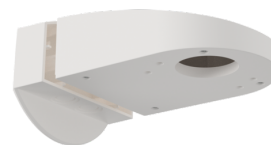

### **Beschermingskorf BSK (Ø 200 x 90 mm)**

Art.nr.: 92199

Afmetingen: Ø 200 x 90 mm

Slagvastheid: IK09

Behuizing: gecoate stalen korf