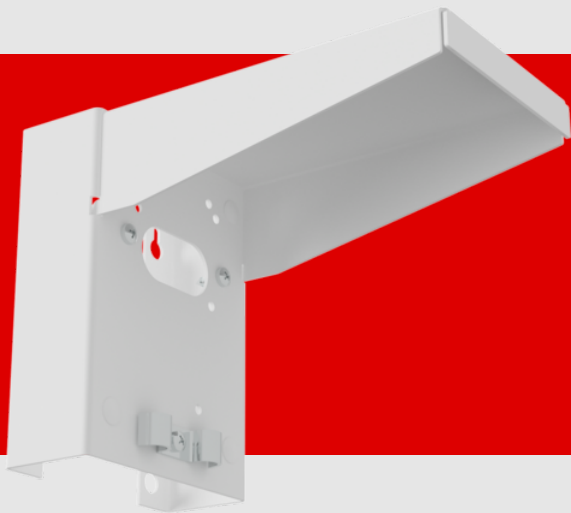

B.E.G.

LUXOMAT®

Muurhouder met bescherming tegen weersinvloeden

93222 EAN: 4007529932221

- Afmetingen: 188 x 98 x 134 mm
- Kleur: wit

Bestelgegevens

Omschrijving

Muurhouder met bescherming tegen
weersinvloeden

Kleur **Art.nr.**

wit 93222

Technische gegevens

Afmetingen: 188 x 98 x 134 mm
Kleur: wit

Productinformatie

Roestvrijstalen beschermer tegen weersinvloeden voor compatibele B.E.G.-bewegingsmelders voor buiten

Inclusief schroeven voor de montage van een compatibele B.E.G. buitenbewegingsmelder

Voor de bruikbaarheid/compatibiliteit van de accessoires verwijzen wij naar de beschrijvingen van de hoofdartikelen.