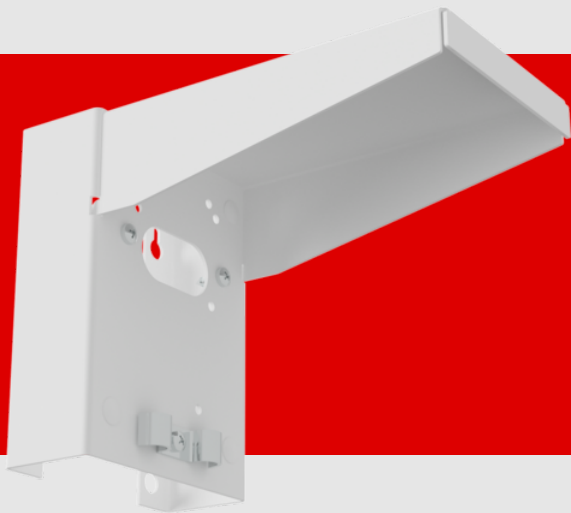

B.E.G.

LUXOMAT®

Muurhouder met bescherming tegen weersinvloeden

93222 EAN: 4007529932221

Roestvrijstalen beschermer tegen weersinvloeden voor compatibele B.E.G.-bewegingsmelders voor buiten

Inclusief schroeven voor de montage van een compatibele B.E.G. buitenbewegingsmelder

Geschikt voor montage met kabelinvoer aan de achter- of zijkant

Bestelgegevens

Omschrijving

Muurhouder met bescherming tegen weersinvloeden

Kleur Art.nr.

wit 93222

Technische gegevens

Afmetingen: 188 x 98 x 134 mm

Kleur: wit

Productinformatie

Roestvrijstalen beschermer tegen weersinvloeden voor compatibele B.E.G.-bewegingsmelders voor buiten

Inclusief schroeven voor de montage van een compatibele B.E.G. buitenbewegingsmelder