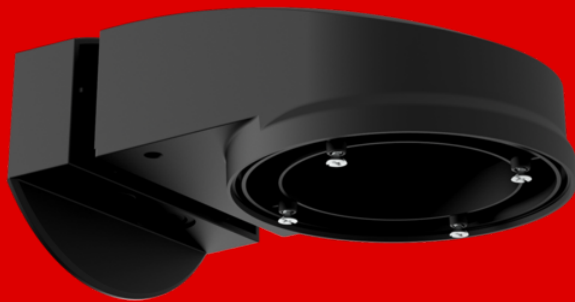

B.E.G.

LUXOMAT®

Muurhouder PD2N/4N Typ A

93703 EAN: 4007529937035

Houder voor wandmontage van compatibele
B.E.G. aanwezigheidsmelders

Inclusief schroeven voor montage van een
compatibele B.E.G. plafondaanwezigheidsmelder

Geschikt voor wandmontage met kabeldoorvoer
aan de achterzijde

Bestelgegevens

Omschrijving	Kleur	Art.nr.
Muurhouder PD2N/4N Typ A	zwart	93703

Technische gegevens

Afmetingen:	133 x 106 x 66 mm
Beschermingsgraad/-klasse:	IP54 / Klasse II
Behuizing:	UV- bestendig polycarbonaat
Kleur:	zwart, gelijk RAL9005

Productinformatie

Houder voor wandmontage van compatibele B.E.G. aanwezigheidsmelders

Inclusief schroeven voor montage van een compatibele B.E.G. plafondaanwezigheidsmelder

Geschikt voor wandmontage met kabeldoorvoer aan de achterzijde

Inclusief opbouwvoet

Maakt kabeltoevoer vanaf de zijkant mogelijk

Maakt montage mogelijk op of in gangbare inbouwdozen

Verkrijgbaar in verschillende kleuren

Voor de bruikbaarheid/compatibiliteit van de accessoires verwijzen wij naar de beschrijvingen van de hoofdartikelen.