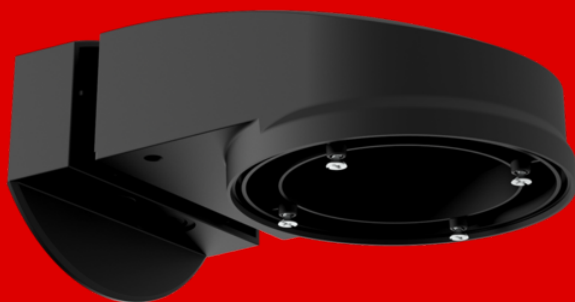

## Muurhouder PD2N/4N Typ A

93703 EAN: 4007529937035

Houder voor wandmontage van compatibele  
B.E.G. aanwezigheidsmelders

Inclusief schroeven voor montage van een  
compatibele B.E.G. plafondaanwezigheidsmelder

Geschikt voor wandmontage met kabeldoorvoer  
aan de achterzijde

### Bestelgegevens

Omschrijving	Kleur	Art.nr.
Muurhouder PD2N/4N Typ A	zwart	93703

## Technische gegevens

Afmetingen:	133 x 106 x 66 mm
Beschermingsgraad/-klasse:	IP54 / Klasse II
Behuizing:	UV- bestendig polycarbonaat
Kleur:	zwart, gelijk RAL9005