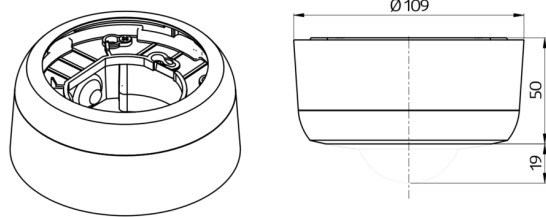

B.E.G.**LUXOMAT®**

Montageset BL2-OB

93256 EAN: 4007529932566

Montageset voor opbouw van BL2 inbouw melders

De OB montagekit is geschikt voor de volgende apparaten:
BL-2-IB

Bestelgegevens

Omschrijving	Kleur	Art.nr.
Montageset BL2-OB	wit	93256

Accessoires

Omschrijving	Kleur	Art.nr.
Slinger montageset PD2/3/4 OB	wit	93179

Technische gegevens

Afmetingen: Ø 109 x 50
mm
Beschermingsgraad/-klasse: IP23
Kleur: wit

Productinformatie

Montageset voor opbouw van BL2 inbouw melders

De OB montagekit is geschikt voor de volgende apparaten:
BL-2-IB

Geschikt voor: 93317, 93327, 93405, ...

Accessoires

Slinger montageset PD2/3/4 OB

Art.nr.: 93179

Afmetingen: 1 : Ø 113 x 79 mm, 2 : Ø 113 x 34 mm