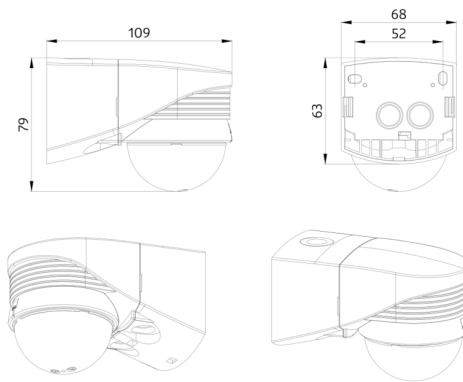

Technische gegevens

Spanning:	110 – 240 V AC 50 / 60 Hz
Afmetingen:	110 x 68 x 78 mm
Typisch verbruik:	ca. 0.24 W
Detectiebereik:	horizontaal 280° (Plafondmontage)
Reikwijdte:	max. 16 m dwars max. 9 m frontaal
Detectiezone voor dwars langs de melder lopen:	620 m ² / 2.5 m montagehoogte
Montagehoogte min./max./aanbevolen:	2 m / 3 m / 2.5 m
Beschermingsgraad/-klasse:	IP54 / Klasse II
Slagvastheid:	IK02
Omgevingstemperatuur:	-25 °C tot +50 °C
Behuizing:	UV- bestendig polycarbonaat
Kleur:	zwart mat, gelijk RAL9005
Kanaal 1 (lichtsturing)	
	2000 W, $\cos \varphi =$ 1
Schakelvermogen:	1000 VA, $\cos \varphi =$ 0.5 400 W LED
Contacttype:	1x μ -contact, maakcontact/NO
Nalooptijd:	15 s - 16 min, impuls
Inschakeldrempel:	2 - 500 Lux

buitenterreinen (ingangen / toegangswegen),
parkeerplaatsen, ondergrondse parkeergarages,
hoogbouwmagazijn

Accessoires

Overspanningsbegrenzer
Art.nr.: 10880

Spanning: 230 V AC $\pm 10\%$
Afmetingen: 38 x 12 x 26 mm
Beschermingsgraad/-klasse: IP20 / Klasse II

Mini-Overspanningsbegrenzer
Art.nr.: 10882

Spanning: 230 V AC $\pm 10\%$
Afmetingen: 50 x 23 x 8 mm
Beschermingsgraad/-klasse: IP20 / Klasse II

BLE-IR-Adapter
Art.nr.: 93067

Afmetingen: 40 x 55 x 103 mm
Kleur: zwart
Frequentie: 2.4 GHz ISM band, GFSK 0.2 dBm + 5.3 dBi = 5.5 dBm