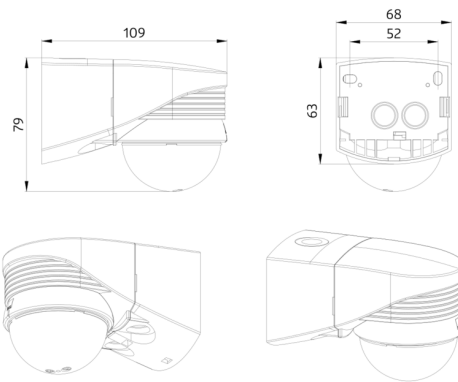

Technische gegevens

Spanning:	110 – 240 V AC 50 / 60 Hz
Afmetingen:	110 x 68 x 78 mm
Typisch verbruik:	ca. 0.24 W
Detectiebereik:	horizontaal 280° (Plafondmontage)
Reikwijdte:	max. 16 m dwars max. 9 m frontaal
Detectiezone voor dwars langs de melder lopen:	620 m ² / 2.5 m montagehoogte
Montagehoogte min./max./aanbevolen:	2 m / 3 m / 2.5 m
Beschermingsgraad/-klasse:	IP54 / Klasse II
Slagvastheid:	IK02
Omgevingstemperatuur:	-25 °C tot +50 °C
Behuizing:	UV- bestendig polycarbonaat
Kleur:	bruin mat, gelijk RAL8014
Kanaal 1 (lichtsturing)	
	2000 W, $\cos \varphi = 1$
Schakelvermogen:	1000 VA, $\cos \varphi = 0.5$ 400 W LED
Contacttype:	1x μ -contact, maakcontact/NO
Nalooptijd:	15 s - 16 min, impuls
Inschakeldrempel:	2 - 500 Lux

buitenterreinen (ingangen / toegangswegen),
parkeerplaatsen, ondergrondse parkeergarages,
hoogbouwmagazijn

Accessoires

Overspanningsbegrenzer
Art.nr.: 10880

Spanning: 230 V AC $\pm 10\%$
Afmetingen: 38 x 12 x 26 mm
Beschermingsgraad/-klasse: IP20 / Klasse II