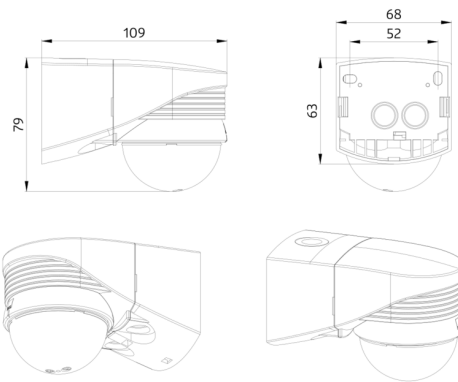

Technische gegevens

Spanning:	110 – 240 V AC 50 / 60 Hz
Afmetingen:	110 x 68 x 78 mm
Typisch verbruik:	ca. 0.24 W
Detectiebereik:	horizontaal 280° (Plafondmontage)
Reikwijdte:	max. 16 m dwars max. 9 m frontaal
Detectiezone voor dwars langs de melder lopen:	620 m ² / 2.5 m montagehoogte
Montagehoogte min./max./aanbevolen:	2 m / 3 m / 2.5 m
Beschermingsgraad/-klasse:	IP54 / Klasse II
Slagvastheid:	IK02
Omgevingstemperatuur:	-25 °C tot +50 °C
Behuizing:	UV- bestendig polycarbonaat
Kleur:	bruin mat, gelijk RAL8014
Kanaal 1 (lichtsturing)	
	2000 W, $\cos \varphi =$ 1
Schakelvermogen:	1000 VA, $\cos \varphi =$ 0.5 400 W LED
Contacttype:	1x μ -contact, maakcontact/NO
Nalooptijd:	15 s - 16 min, impuls
Inschakeldrempel:	2 - 500 Lux

buitenterreinen (ingangen / toegangswegen),
parkeerplaatsen, ondergrondse parkeergarages,
hoogbouwmagazijn

Accessoires

Overspanningsbegrenzer
Art.nr.: 10880

Spanning: 230 V AC $\pm 10\%$
Afmetingen: 38 x 12 x 26 mm
Beschermingsgraad/-klasse: IP20 / Klasse II