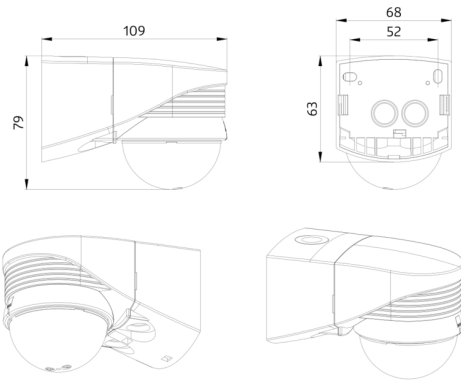

Technische gegevens

Spanning:	110 – 240 V AC 50 / 60 Hz
Afmetingen:	110 x 68 x 78 mm
Typisch verbruik:	ca. 0.24 W
Detectiebereik:	horizontaal 280° (Plafondmontage)
Reikwijdte:	max. 16 m dwars max. 9 m frontaal
Detectiezone voor dwars langs de melder lopen:	620 m ² / 2.5 m montagehoogte
Montagehoogte min./max./aanbevolen:	2 m / 3 m / 2.5 m
Beschermingsgraad/-klasse:	IP54 / Klasse II
Slagvastheid:	IK02
Omgevingstemperatuur:	-25 °C tot +50 °C
Behuizing:	UV- bestendig polycarbonaat
Kleur:	wit mat, gelijk RAL9010
Kanaal 1 (lichtsturing)	
	2000 W, $\cos \varphi = 1$
Schakelvermogen:	1000 VA, $\cos \varphi = 0.5$ 400 W LED
Contacttype:	1x μ -contact, maakcontact/NO
Nalooptijd:	15 s - 16 min, impuls
Inschakeldrempel:	2 - 500 Lux

buitenterreinen (ingangen / toegangswegen),
parkeerplaatsen, ondergrondse parkeergarages,
hoogbouwmagazijn

Accessoires

Overspanningsbegrenzer
Art.nr.: 10880

Spanning: 230 V AC $\pm 10\%$
Afmetingen: 38 x 12 x 26 mm
Beschermingsgraad/-klasse: IP20 / Klasse II

Mini-Overspanningsbegrenzer
Art.nr.: 10882

Spanning: 230 V AC $\pm 10\%$
Afmetingen: 50 x 23 x 8 mm
Beschermingsgraad/-klasse: IP20 / Klasse II

BLE-IR-Adapter
Art.nr.: 93067

Afmetingen: 40 x 55 x 103 mm
Kleur: zwart
Frequentie: 2.4 GHz ISM band,
GFSK 0.2 dBm + 5.3 dBi = 5.5 dBm