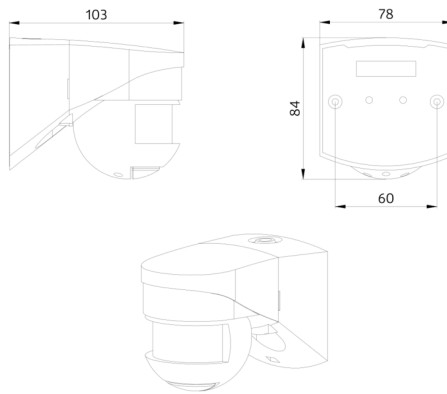

Technische gegevens

Spanning:	110 – 240 V AC 50 / 60 Hz
Afmetingen:	103 x 78 x 84 mm
Typisch verbruik:	ca. 0.4 W
Detectiebereik:	horizontaal 140° (Plafondmontage) max. 12 m dwars max. 4 m frontaal max. 2 m onderkruipbeveiliging
Reikwijdte:	
Detectiezone voor dwars langs de melder lopen:	170 m ² / 2.5 m montagehoogte
Montagehoogte min./max./aanbevolen:	2 m / 3 m / 2.5 m
Beschermingsgraad/-klasse:	IP54 / Klasse II
Slagvastheid:	IK04
Omgevingstemperatuur:	-25 °C tot +50 °C
Behuizing:	UV- bestendig polycarbonaat
Kleur:	zwart mat, gelijk RAL9005

Productinformatie

Bewegingsmelder met 140° detectiebereik en 180° onderkruipbeveiliging

Beweegbare sensor kop

Detectiegebied kan met afdeklamellen worden verkleind

Schakelen op de nuldoorgang

Eenvoudige montage door steeksokkel

Accessoires

Overspanningsbegrenzer
Art.nr.: 10880

Spanning: 230 V AC ±10%
Afmetingen: 38 x 12 x 26 mm
Beschermingsgraad/-klasse: IP20 /
Klasse II

Mini-Overspanningsbegrenzer
Art.nr.: 10882

Spanning: 230 V AC ±10%
Afmetingen: 50 x 23 x 8 mm
Beschermingsgraad/-klasse: IP20 /
Klasse II

Muurhouder met bescherming tegen weersinvloeden
Art.nr.: 93222

Afmetingen: 188 x 98 x 134 mm
Kleur: wit

Muurhouder met bescherming tegen weersinvloeden
Art.nr.: 93221

Afmetingen: 188 x 98 x 134 mm
Kleur: antraciet