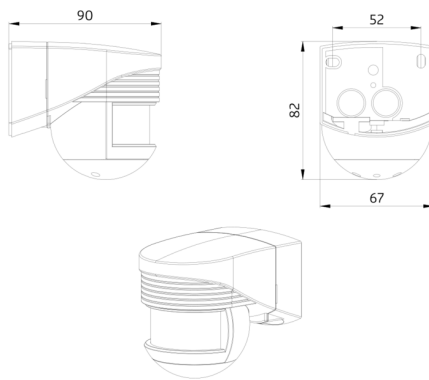

Technische gegevens

Spanning:	110 – 240 V AC 50 / 60 Hz
Afmetingen:	90 x 67 x 82 mm
Typisch verbruik:	ca. 0.4 W
Detectiebereik:	horizontaal 200° (Plafondmontage)
Reikwijdte:	max. 12 m dwars max. 4 m frontaal
Detectiezone voor dwars langs de melder lopen:	250 m ² / 2.5 m montagehoogte
Montagehoogte min./max./aanbevolen:	2 m / 3 m / 2.5 m
Beschermingsgraad/-klasse:	IP44 / Klasse II
Omgevingstemperatuur:	-25 °C tot +50 °C
Behuizing:	UV- bestendig polycarbonaat
Kleur:	wit mat, gelijk RAL9010

Productinformatie

Bewegingsmelder met 200° detectiebereik

Beweegbare sensor kop

Eenvoudige montage door steeksokkel

Detectiegebied kan met afdeklamellen worden verkleind

Accessoires

Overspanningsbegrenzer

Art.nr.: 10880

Spanning: 230 V AC ±10%
Afmetingen: 38 x 12 x 26 mm
Beschermingsgraad/-klasse: IP20 / Klasse II

Mini-Overspanningsbegrenzer

Art.nr.: 10882

Spanning: 230 V AC ±10%
Afmetingen: 50 x 23 x 8 mm
Beschermingsgraad/-klasse: IP20 / Klasse II

Muurhouder met bescherming tegen weersinvloeden

Art.nr.: 93222

Afmetingen: 188 x 98 x 134 mm
Kleur: wit

Muurhouder met bescherming tegen weersinvloeden

Art.nr.: 93221

Afmetingen: 188 x 98 x 134 mm
Kleur: antraciet