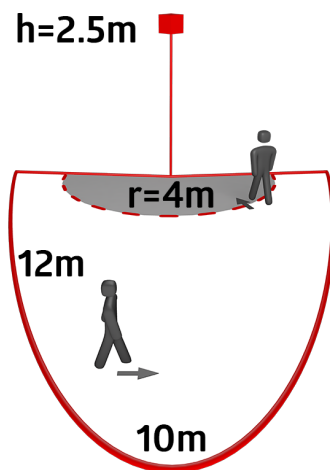

Technische gegevens

Spanning:	110 – 240 V AC 50 / 60 Hz
Afmetingen:	90 x 67 x 82 mm
Typisch verbruik:	ca. 0.4 W
Detectiebereik:	horizontaal 200° (Plafondmontage)
Reikwijdte:	max. 12 m dwars max. 4 m frontaal
Detectiezone voor dwars langs de melder lopen:	250 m ² / 2.5 m montagehoogte
Montagehoogte min./max./aanbevolen:	2 m / 3 m / 2.5 m
Beschermingsgraad/-klasse:	IP44 / Klasse II
Omgevingstemperatuur:	-25 °C tot +50 °C
Behuizing:	UV- bestendig polycarbonaat
Kleur:	wit mat, gelijk RAL9010

Productinformatie

Bewegingsmelder met 200° detectiebereik

Beweegbare sensor kop

Eenvoudige montage door steeksokkel

Detectiegebied kan met afdeklamellen worden verkleind

Accessoires

Overspanningsbegrenzer

Art.nr.: 10880