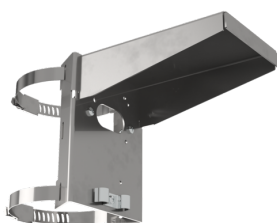

paalbevestiging met bescherming tegen weersinvloeden

Art.nr.: 93220

Afmetingen: 188 x 98 x 134 mm
Behuizing: roestvrij staal
Kleur: roestvrij staal