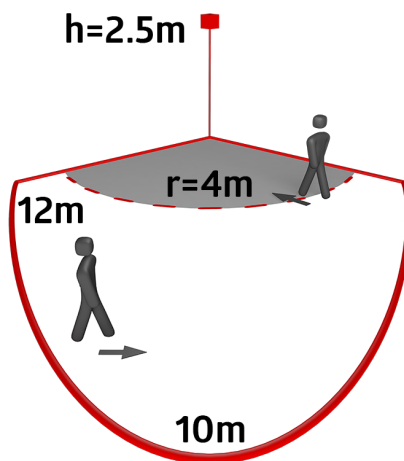

Technische gegevens

| | |
|---|---|
| Spanning: | 110 – 240 V AC 50 / 60 Hz |
| Afmetingen: | 90 x 67 x 82 mm |
| Typisch verbruik: | ca. 0.4 W |
| Detectiebereik: | horizontaal 140° (Plafondmontage) |
| Reikwijdte: | max. 12 m dwars max. 4 m frontaal |
| Detectiezone voor dwars langs de melder lopen: | 170 m ² / 2.5 m montagehoogte |
| Montagehoogte min./max./aanbevolen: | 2 m / 3 m / 2.5 m |
| Beschermingsgraad/-klasse: | IP44 / Klasse II |
| Omgevingstemperatuur: | -25 °C tot +50 °C |
| Behuizing: | UV- bestendig polycarbonaat |
| Kleur: | wit mat, gelijk RAL9010 |

Productinformatie

Bewegingsmelder met 140° detectiebereik

Beweegbare sensor kop

Eenvoudige montage door steeksokkel

Detectiegebied kan met afdeklamellen worden verkleind

Accessoires

Overspanningsbegrenzer

Art.nr.: 10880