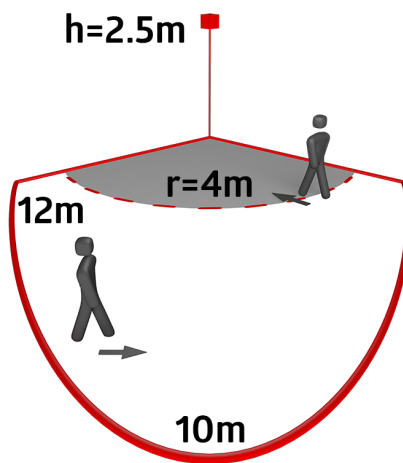

## Technische gegevens

Spanning:	110 – 240 V AC 50 / 60 Hz
Afmetingen:	90 x 67 x 82 mm
Typisch verbruik:	ca. 0.4 W
Detectiebereik:	horizontaal 140° (Plafondmontage)
Reikwijdte:	max. 12 m dwars max. 4 m frontaal
Detectiezone voor dwars langs de melder lopen:	170 m <sup>2</sup> / 2.5 m montagehoogte
Montagehoogte min./max./aanbevolen:	2 m / 3 m / 2.5 m
Beschermingsgraad/-klasse:	IP44 / Klasse II
Omgevingstemperatuur:	-25 °C tot +50 °C
Behuizing:	UV- bestendig polycarbonaat
Kleur:	wit mat, gelijk RAL9010

## Productinformatie

Bewegingsmelder met 140° detectiebereik

Beweegbare sensor kop

Eenvoudige montage door steeksokkel

Detectiegebied kan met afdeklamellen worden verkleind