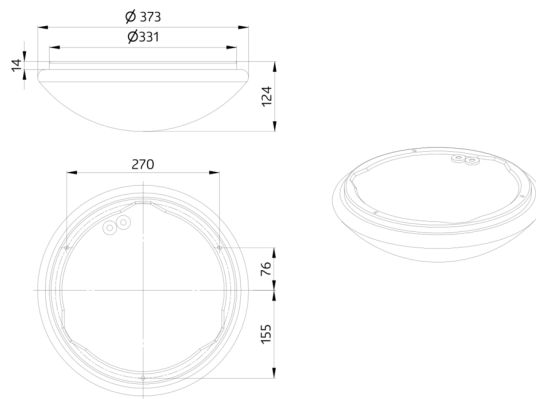

Spanning:	230 V AC ±10% 50 / 60 Hz
Afmetingen:	Ø 375 x 125 mm
Lamp:	max. 2 x 23 W met fitting E 27
Fotobiologische veiligheid:	RG 0
Beschermingsgraad/-klasse:	IP40 / Klasse I
Slagvastheid:	IK02
Omgevingstemperatuur:	-15 °C tot +30 °C
Behuizing:	van acrylglas
Kleur:	wit

h (m)	Ø (m)	E (lx)
1.0	3.9	317
2.0	7.9	79
3.0	11.8	35
4.0	15.7	20
5.0	19.6	13