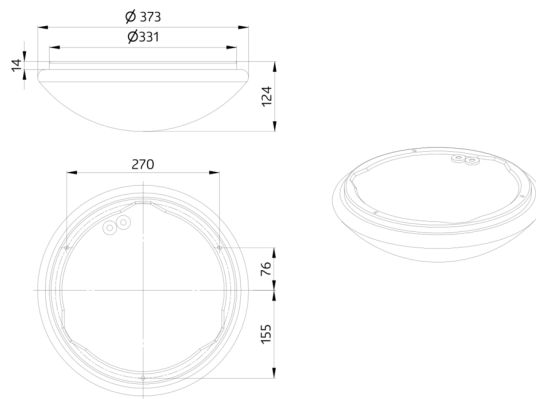

L11

94448 EAN: 4007529944484

- Spanning: 230 V AC $\pm 10\%$ 50 / 60 Hz
- Afmetingen: \varnothing 375 x 125 mm
- Lamp: max. 2 x 23 W met fitting E 27

Bestelgegevens

Omschrijving	Kleur	Art.nr.
L11	wit	94448

Technische gegevens

Spanning:	230 V AC ±10% 50 / 60 Hz
Afmetingen:	Ø 375 x 125 mm
Lamp:	max. 2 x 23 W met fitting E 27
Fotobiologische veiligheid:	RG 0
Beschermingsgraad/-klasse:	IP40 / Klasse I
Slagvastheid:	IK02
Omgevingstemperatuur:	-15 °C tot +30 °C
Behuizing:	van acrylglas
Kleur:	wit

h (m)	Ø (m)	E (lx)
1.0	3.9	317
2.0	7.9	79
3.0	11.8	35
4.0	15.7	20
5.0	19.6	13