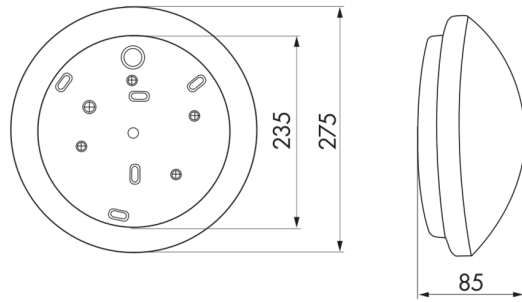

Omschrijving	Kleur	Art.nr.
Afdichtingsring IP54 HF-L1	-	37849

Technische gegevens

Spanning:	230 V AC ±10% 50 / 60 Hz
Afmetingen:	Ø 275 x 85 mm
Lamp:	max. 23 W met fitting E 27
Fotobiologische veiligheid:	RG 0
Beschermingsgraad/-klasse:	IP40 / Klasse II
Omgevingstemperatuur:	-15 °C tot +30 °C
Behuizing:	Zijdemat glas
Kleur:	wit

h (m)	∅ (m)	E (lx)
1.0	3.6	57
2.0	7.2	14
3.0	10.8	6
4.0	14.4	4
5.0	18.1	2

Accessoires

Afdichtingsring IP54 HF-L1

Art.nr.: 37849

Afmetingen: Ø 230 mm

Beschermingsgraad/-klasse: IP54

Kleur: -