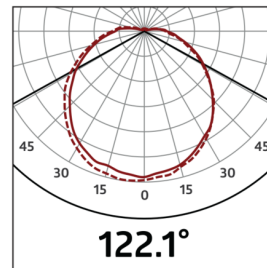

## Technische gegevens

Spanning:	230 V AC ±10% 50 / 60 Hz
Afmetingen:	Ø 275 x 85 mm
Lamp:	max. 23 W met fitting E 27
Fotobiologische veiligheid:	RG 0
Beschermingsgraad/-klasse:	IP40 / Klasse II
Omgevingstemperatuur:	-15 °C tot +30 °C
Behuizing:	Zijdemat glas
Kleur:	wit

h (m)	Ø (m)	E (lx)
1.0	3.6	57
2.0	7.2	14
3.0	10.8	6
4.0	14.4	4
5.0	18.1	2