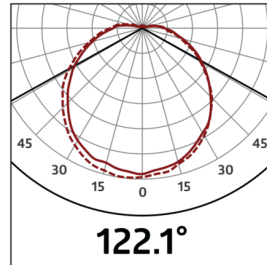

Omschrijving	Kleur	Art.nr.
Afdichtingsring IP54 HF-L1	-	37849

Technische gegevens

Spanning:	230 V AC ±10% 50 / 60 Hz
Afmetingen:	Ø 275 x 85 mm
Lamp:	max. 23 W met fitting E 27
Fotobiologische veiligheid:	RG 0
Beschermingsgraad/-klasse:	IP40 / Klasse II
Omgevingstemperatuur:	-15 °C tot +30 °C
Behuizing:	Zijdemat glas
Kleur:	wit

h (m)	∅ (m)	E (lx)
1.0	3.6	57
2.0	7.2	14
3.0	10.8	6
4.0	14.4	4
5.0	18.1	2

Accessoires

Afdichtingsring IP54 HF-L1

Art.nr.: 37849

Afmetingen: Ø 230 mm

Beschermingsgraad/-klasse: IP54

Kleur: -