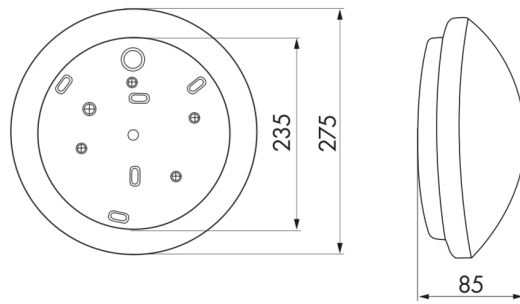

## Technische gegevens

Spanning:	230 V AC ±10% 50 / 60 Hz
Afmetingen:	Ø 275 x 85 mm
Lamp:	max. 23 W met fitting E 27
Fotobiologische veiligheid:	RG 0
Beschermingsgraad/-klasse:	IP40 / Klasse II
Omgevingstemperatuur:	-15 °C tot +30 °C
Behuizing:	Zijdemat glas
Kleur:	wit

h (m)	Ø (m)	E (lx)
1.0	3.6	57
2.0	7.2	14
3.0	10.8	6
4.0	14.4	4
5.0	18.1	2