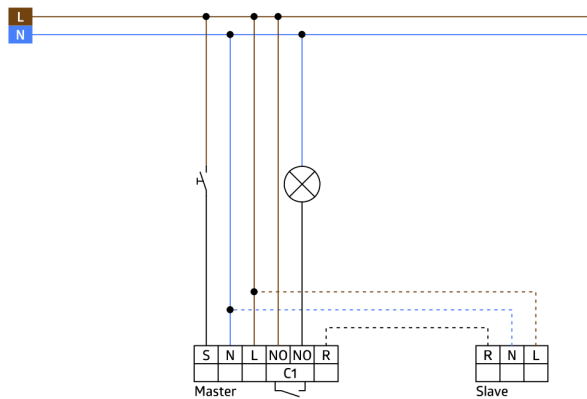

Productinformatie

Slave

Voor uitbreiding van het detectiebereik van de master

Compatibel met 230 V masterapparaten, zie voor uitzonderingen het betreffende masterapparaat.

Verkrijgbaar met frame (binnenafmeting 60 × 60 mm) of zonder frame, voor combinatie met afdekframe (binnenafmeting 50 × 50 mm), in 5 verschillende kleuren

Kan worden gebruikt in combinatie met centrale platen in systemen van verschillende fabrikanten

B.E.G. (centrale) afdekplaten compatibel met systemen van andere fabrikanten

Toepassingsvoorbeelden: bewaking openbare toiletinstallaties, gangen, archiefruimtes, vergaderzalen