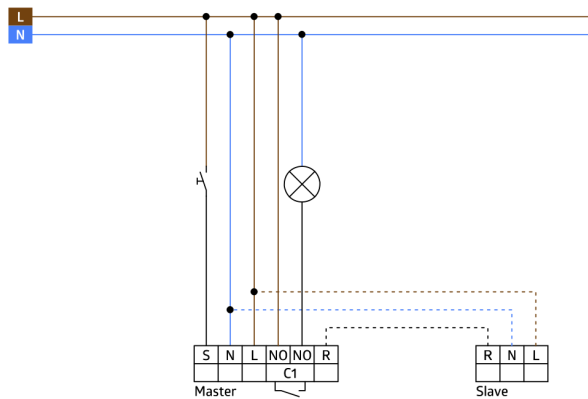

## Productinformatie

Slave

Voor uitbreiding van het detectiebereik van de master

Compatibel met 230 V masterapparaten, zie voor  
uitzonderingen het betreffende masterapparaat.

Verkrijgbaar met frame (binnenafmeting 60 x 60 mm) of  
zonder frame, voor combinatie met afdekframe  
(binnenafmeting 50 x 50 mm), in 5 verschillende kleuren

Kan worden gebruikt in combinatie met centrale platen in  
systemen van verschillende fabrikanten

B.E.G. (centrale) afdekplaten compatibel met systemen van  
andere fabrikanten

Toepassingsvoorbeelden: bewaking openbare  
toiletinstallaties, gangen, archief ruimtes, vergaderzalen