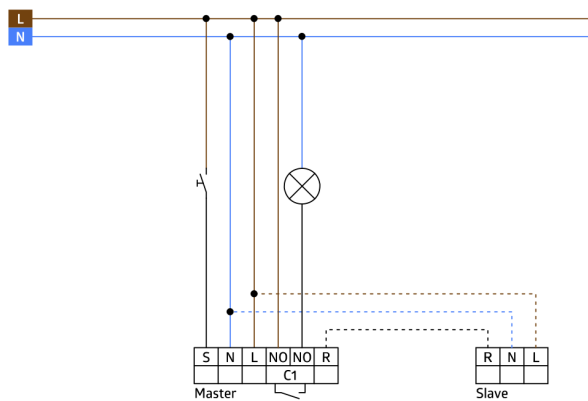

Technische gegevens

Spanning:	110 – 240 V AC 50 / 60 Hz
Afmetingen:	afdekkader inclusief 87 x 87 x 61 mm
Typisch verbruik:	ca. 0.2 W
Detectiebereik:	horizontaal 180° (Plafondmontage)
Reikwijdte:	max. 10 m dwars max. 3 m frontaal
Detectiezone voor dwars langs de melder lopen:	150 m ² / 1.1 m montagehoogte
Montagehoogte min./max./aanbevolen:	1 m / 2.2 m / 1.1 m
Beschermingsgraad/-klasse:	IP20 / Klasse II
Slagvastheid:	IK05
Omgevingstemperatuur:	-25 °C tot +50 °C
Behuizing:	UV- bestendig polycarbonaat
Kleur:	zuiver wit mat, gelijk RAL9010
Pulsduur:	2 of 9 s

Productinformatie

Slave

Voor uitbreiding van het detectiebereik van de master

Compatibel met 230 V masterapparaten, zie voor
uitzonderingen het betreffende masterapparaat.

Verkrijgbaar met frame (binnenafmeting 60 x 60 mm) of
zonder frame, voor combinatie met afdekframe
(binnenafmeting 50 x 50 mm), in 5 verschillende kleuren

Kan worden gebruikt in combinatie met centrale platen in
systemen van verschillende fabrikanten

B.E.G. (centrale) afdekplaten compatibel met systemen van
andere fabrikanten

Toepassingsvoorbeelden: bewaking openbare
toiletinstallaties, gangen, archief ruimtes, vergaderzalen