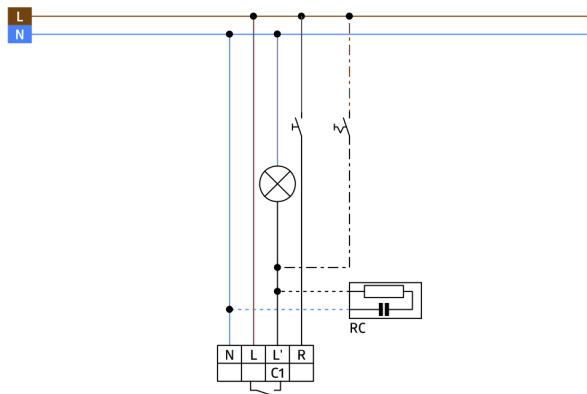

B.E.G.**LUXOMAT®**

Indoor 180-R zonder kader Set 92665-92634

230 V PIR-wandbewegingsmelder met een detectiehoek van 180° en een bereik tot 10 m (150 m²), met geluidssensor

Bestelgegevens

Omschrijving	Kleur	Art.nr.
Indoor 180-R zonder kader	-	92665
Raam IP20 Indoor 180	antraciet	92634

Technische gegevens

Spanning:	110 - 240 V AC 50 / 60 Hz
Afmetingen:	zonder kader 70 x 70 x 61 mm
Typisch verbruik:	ca. 0.5 W
Detectiebereik:	horizontaal 180° (Plafondmontage)
Reikwijdte:	max. 10 m dwars max. 3 m frontaal
Detectiezone voor dwars langs de melder lopen:	150 m ² / 1.1 m montagehoogte
Montagehoogte min./max./aanbevolen:	1 m / 2.2 m / 1.1 m
Beschermingsgraad/-klasse:	IP20 / Klasse II
Slagvastheid:	IK05
Omgevingstemperatuur:	-25 °C tot +50 °C
Behuizing:	UV- bestendig polycarbonaat
Kleur:	antraciet mat, gelijk RAL7021 (92634)
Kanaal 1 (lichtsturing)	
	2300 W, cos φ = 1 1150 VA, cos φ = 0.5 800 W LED
Schakelvermogen:	max. inschakelstroom I _p (20 ms) = 165 A max. inschakelstroom I _p (200 μs) = 800 A
Contacttype:	1x μ-contact, maakcontact/NO met wolframvoorloopcontact
Nalooptijd:	15 s - 16 min, impuls
Inschakeldrempel:	10 - 2000 Lux

Productinformatie

Set : Indoor 180-R zonder kader + Raam IP20 Indoor
180 antraciet mat, gelijk RAL7021

Stel in

Om de bundel volgens de technische specificatie te ontvangen, bestelt u de genoemde items.

Indoor 180-R zonder kader

Art.nr.: 92665

Spanning: 110 - 240 V AC 50 / 60 Hz
Afmetingen: zonder kader 70 x 70 x 61 mm
Typisch verbruik: ca. 0.5 W

Raam IP20 Indoor 180

Art.nr.: 92634

Afmetingen: 86 x 86 mm
Beschermingsgraad/-klasse: IP20
Behuizing: UV- bestendig polycarbonaat