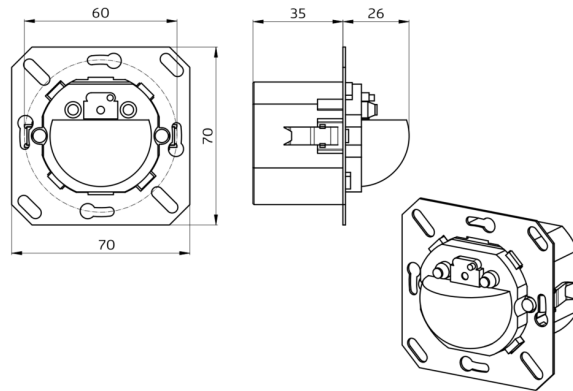

B.E.G.**LUXOMAT®**

Indoor 180-R zonder kader Set 92665-92634

230 V PIR-wandbewegingsmelder met een detectiehoek van 180° en een bereik tot 10 m (150 m²), met geluidssensor

Bestelgegevens

Omschrijving	Kleur	Art.nr.
Indoor 180-R zonder kader	-	92665
Raam IP20 Indoor 180	antraciet	92634

Technische gegevens

Spanning:	110 - 240 V AC 50 / 60 Hz
Afmetingen:	zonder kader 70 x 70 x 61 mm
Typisch verbruik:	ca. 0.5 W
Detectiebereik:	horizontaal 180° (Plafondmontage)
Reikwijdte:	max. 10 m dwars max. 3 m frontaal
Detectiezone voor dwars langs de melder lopen:	150 m ² / 1.1 m montagehoogte
Montagehoogte min./max./aanbevolen:	1 m / 2.2 m / 1.1 m
Beschermingsgraad/-klasse:	IP20 / Klasse II
Slagvastheid:	IK05
Omgevingstemperatuur:	-25 °C tot +50 °C
Behuizing:	UV- bestendig polycarbonaat
Kleur:	antraciet mat, gelijk RAL7021 (92634)
Kanaal 1 (lichtsturing)	
	2300 W, cos φ = 1 1150 VA, cos φ = 0.5 800 W LED
Schakelvermogen:	max. inschakelstroom I _p (20 ms) = 165 A max. inschakelstroom I _p (200 μs) = 800 A
Contacttype:	1x μ-contact, maakcontact/NO met wolframvoorloopcontact
Nalooptijd:	15 s - 16 min, impuls
Inschakeldrempel:	10 - 2000 Lux

Productinformatie

Set : Indoor 180-R zonder kader + Raam IP20 Indoor
180 antraciet mat, gelijk RAL7021

Stel in

Om de bundel volgens de technische specificatie te ontvangen, bestelt u de genoemde items.

Indoor 180-R zonder kader

Art.nr.: 92665

Spanning: 110 - 240 V AC 50 / 60 Hz
Afmetingen: zonder kader 70 x 70 x 61 mm
Typisch verbruik: ca. 0.5 W

Raam IP20 Indoor 180

Art.nr.: 92634

Afmetingen: 86 x 86 mm
Beschermingsgraad/-klasse: IP20
Behuizing: UV- bestendig polycarbonaat