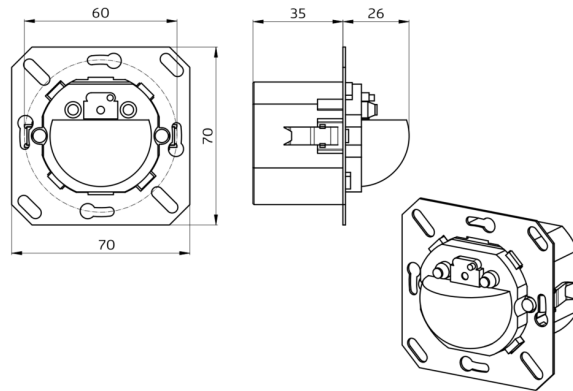

B.E.G.**LUXOMAT®**

Indoor 180-R zonder kader Set 92665-92633

230 V PIR-wandbewegingsmelder met een detectiehoek van 180° en een bereik tot 10 m (150 m²), met geluidssensor

Bestelgegevens

Omschrijving	Kleur	Art.nr.
Indoor 180-R zonder kader	-	92665
Raam IP20 Indoor 180	zilver	92633

Technische gegevens

Spanning:	110 - 240 V AC 50 / 60 Hz
Afmetingen:	zonder kader 70 x 70 x 61 mm
Typisch verbruik:	ca. 0.5 W
Detectiebereik:	horizontaal 180° (Plafondmontage)
Reikwijdte:	max. 10 m dwars max. 3 m frontaal
Detectiezone voor dwars langs de melder lopen:	150 m ² / 1.1 m montagehoogte
Montagehoogte min./max./aanbevolen:	1 m / 2.2 m / 1.1 m
Beschermingsgraad/-klasse:	IP20 / Klasse II
Slagvastheid:	IK05
Omgevingstemperatuur:	-25 °C tot +50 °C
Behuizing:	UV- bestendig polycarbonaat
Kleur:	zilver mat, gelijk RAL9006 (92633)
Kanaal 1 (lichtsturing)	
	2300 W, cos φ = 1 1150 VA, cos φ = 0.5 800 W LED
Schakelvermogen:	max. inschakelstroom I _p (20 ms) = 165 A max. inschakelstroom I _p (200 μs) = 800 A
Contacttype:	1x μ-contact, maakcontact/NO met wolframvoorloopcontact
Nalooptijd:	15 s - 16 min, impuls
Inschakeldrempel:	10 - 2000 Lux

Productinformatie

Set : Indoor 180-R zonder kader + Raam IP20 Indoor 180 zilver mat, gelijk RAL9006

Stel in

Om de bundel volgens de technische specificatie te ontvangen, bestelt u de genoemde items.

Indoor 180-R zonder kader

Art.nr.: 92665

Spanning: 110 - 240 V AC 50 / 60 Hz
Afmetingen: zonder kader 70 x 70 x 61 mm
Typisch verbruik: ca. 0.5 W

Raam IP20 Indoor 180

Art.nr.: 92633

Afmetingen: 86 x 86 mm
Beschermingsgraad/-klasse: IP20
Behuizing: UV- bestendig polycarbonaat