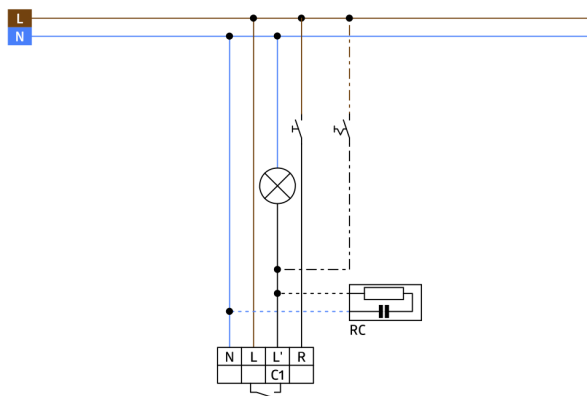

B.E.G.**LUXOMAT®**

Indoor 180-R zonder kader Set 92665-92141

- Spanning: 110 - 240 V AC 50 / 60 Hz
- Afmetingen: **88 x 88 x 42 mm (92141)**
- Typisch verbruik: ca. 0.5 W

Bestelgegevens

Omschrijving	Kleur	Art.nr.
Indoor 180-R zonder kader	-	92665
Opbouwdoos Indoor 180	zuiver wit	92141

Technische gegevens

Spanning:	110 - 240 V AC 50 / 60 Hz
Afmetingen:	88 x 88 x 42 mm (92141)
Typisch verbruik:	ca. 0.5 W
Detectiebereik:	horizontaal 180° (Plafondmontage)
Reikwijdte:	max. 10 m dwars max. 3 m frontaal
Detectiezone voor dwars langs de melder lopen:	150 m ² / 1.1 m montagehoogte
Montagehoogte min./max./aanbevolen:	1 m / 2.2 m / 1.1 m
Beschermingsgraad/-klasse:	IP54 (92141)
Slagvastheid:	IK05
Omgevingstemperatuur:	-25 °C tot +50 °C
Behuizing:	UV- bestendig polycarbonaat
Kleur:	-
Kanaal 1 (lichtsturing)	
	2300 W, cos ϕ = 1 1150 VA, cos ϕ = 0.5 800 W LED
Schakelvermogen:	max. inschakelstroom I _p (20 ms) = 165 A max. inschakelstroom I _p (200 μ s) = 800 A
Contacttype:	1x μ -contact, maakcontact/NO met wolframvoorloopcontact
Nalooptijd:	15 s - 16 min, impuls
Inschakeldrempel:	10 - 2000 Lux

Productinformatie

Set : Indoor 180-R zonder kader + Opbouwdoos
Indoor 180 zuiver wit mat, gelijk RAL9010

Stel in

Om de bundel volgens de technische specificatie te ontvangen, bestelt u de genoemde items.

Indoor 180-R zonder kader

Art.nr.: 92665

Spanning: 110 - 240 V AC 50 / 60 Hz
Afmetingen: zonder kader 70 x 70 x 61 mm
Typisch verbruik: ca. 0.5 W

Opbouwdoos Indoor 180

Art.nr.: 92141

Afmetingen: 88 x 88 x 42 mm
Beschermingsgraad/-klasse: IP54
Slagvastheid: IK05