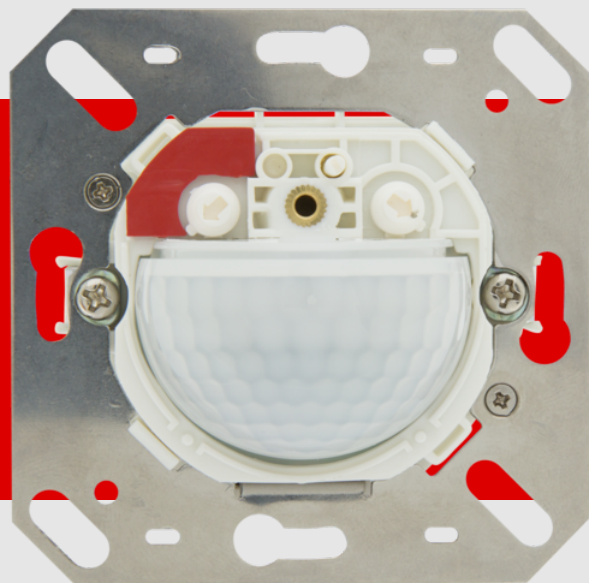

B.E.G.**LUXOMAT®**

Indoor 180-R-11-48V-3A zonder kader

92666 EAN: 4007529926664

11-48 V PIR-wandbewegingsmelder met een detectiehoek van 180° en een bereik tot 10 m (150 m²), met geluidssensor en potentiaalvrij schakelcontact

Toepassingsgebieden

- inkomhallen
- gangen / doorgangen
- trappenhuisen
- toiletten
- opslag / technische ruimten

Bestelgegevens

Omschrijving	Kleur	Art.nr.
Indoor 180-R-11-48V-3A zonder kader	-	92666

Accessoires

Omschrijving	Kleur	Art.nr.
Raam IP20 Indoor 180	zuiver wit	92630
Raam IP20 Indoor 180	verkeerswit	92631
Raam IP20 Indoor 180	antraciet	92634
Raam IP54 Indoor 180	zuiver wit	92139
Raam IP20 Indoor 180	parelwit	92632
Raam IP20 Indoor 180	zilver	92633
Opbouwdoos Indoor 180	zuiver wit	92141
Centrale afdekplaat Indoor 180 45x45	verkeerswit	38947
Centrale afdekplaat Indoor 180 45x45	parelwit	39076
Centrale afdekplaat Indoor 180 55 x 55 mm	zuiver wit	39222
Centrale afdekplaat Indoor 180 55 x 55 mm	verkeerswit	39223

Technische gegevens

Spanning:	11 - 48 V AC / DC
Afmetingen:	zonder kader 70 x 70 x 61 mm
Typisch verbruik:	ca. 1 W
Detectiebereik:	horizontaal 180° (Plafondmontage)
Reikwijdte:	max. 10 m dwars max. 3 m frontaal
Detectiezone voor dwars langs de melder lopen:	150 m ² / 1.1 m montagehoogte
Montagehoogte min./max./aanbevolen:	1 m / 2.2 m / 1.1 m
Beschermingsgraad/-klasse:	IP20 / Klasse II
Slagvastheid:	IK05
Omgevingstemperatuur:	-25 °C tot +50 °C
Behuizing:	UV- bestendig polycarbonaat
Kleur:	-
Kanaal 1 (lichtsturing potentiaalvrij)	
Schakelvermogen:	3 A; $\cos \phi = 1$ μ -contact, potentiaalvrij maakcontact/NO
Contacttype:	
Nalooptijd:	15 s - 16 min, impuls
Inschakeldrempel:	5 - 2000 Lux