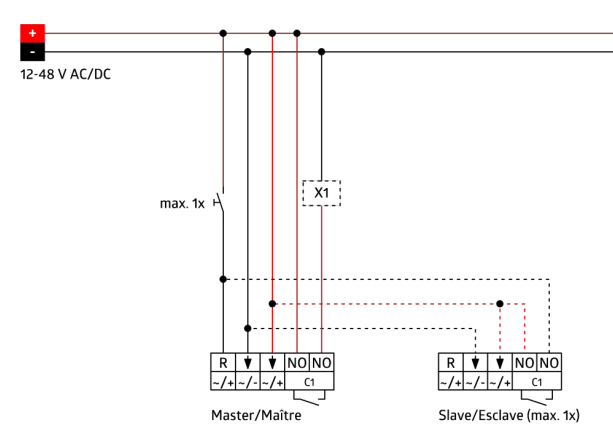

Spanning:	11 - 48 V AC / DC
Afmetingen:	afdekkader inclusief 87 x 87 x 61 mm
Typisch verbruik:	ca. 1 W
Detectiebereik:	horizontaal 180° (Plafondmontage)
Reikwijdte:	max. 10 m dwars max. 3 m frontaal
Detectiezone voor dwars langs de melder lopen:	150 m ² / 1.1 m montagehoogte
Montagehoogte min./max./aanbevolen:	1 m / 2.2 m / 1.1 m
Beschermingsgraad/-klasse:	IP20 / Klasse II
Slagvastheid:	IK05
Omgevingstemperatuur:	-25 °C tot +50 °C
Behuizing:	UV- bestendig polycarbonaat

Kleur:
**verkeerswit
mat, gelijk
RAL9016
(92631)**

Kanaal 1 (lichtsturing potentiaalvrij)

Schakelvermogen:	3 A; $\cos \varphi = 1$ μ -contact, potentiaalvrij maakcontact/NO
Contacttype:	
Nalooptijd:	15 s - 16 min, impuls
Inschakeldrempel:	5 - 2000 Lux

Productinformatie

Set : Indoor 180-R-11-48V-3A afdekkader inclusief +
Raam IP20 Indoor 180 verkeerswit mat, gelijk
RAL9016

Stel in

Om de bundel volgens de technische specificatie te ontvangen, bestelt u de genoemde items.

Indoor 180-R-11-48V-3A afdekkader inclusief
Art.nr.: 92621

Spanning: 11 - 48 V AC / DC
Afmetingen: afdekkader inclusief 87 x 87 x 61 mm
Typisch verbruik: ca. 1 W

Raam IP20 Indoor 180
Art.nr.: 92631

Afmetingen: 86 x 86 mm
Beschermingsgraad/-klasse: IP20
Behuizing: UV- bestendig polycarbonaat