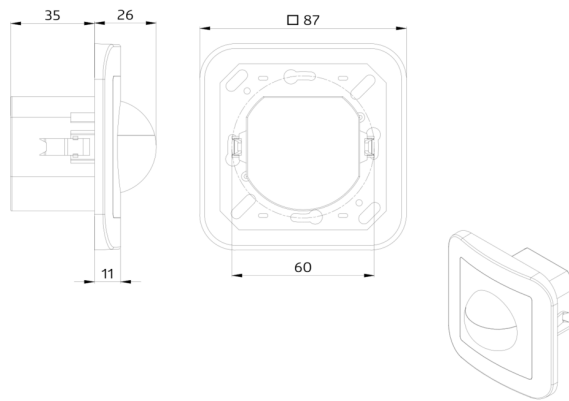

## Technische gegevens

Spanning:	11 - 48 V AC / DC
Afmetingen:	afdekkader inclusief 87 x 87 x 61 mm
Typisch verbruik:	ca. 1 W
Detectiebereik:	horizontaal 180° (Plafondmontage)
Reikwijdte:	max. 10 m dwars max. 3 m frontaal
Detectiezone voor dwars langs de melder lopen:	150 m <sup>2</sup> / 1.1 m montagehoogte
Montagehoogte min./max./aanbevolen:	1 m / 2.2 m / 1.1 m
Beschermingsgraad/-klasse:	IP20 / Klasse II
Slagvastheid:	IK05
Omgevingstemperatuur:	-25 °C tot +50 °C
Behuizing:	UV- bestendig polycarbonaat
Kleur:	zuiver wit mat, gelijk RAL9010

Manueel schakelen met drukknop mogelijk

Verkrijgbaar met frame (binnenafmeting 60 x 60 mm) of zonder frame, voor combinatie met afdekframe (binnenafmeting 50 x 50 mm), in 5 verschillende kleuren

Kan worden gebruikt in combinatie met centrale platen in systemen van verschillende fabrikanten

## Accessoires

**Raam IP20 Indoor 180**  
Art.nr.: 92630

Afmetingen: 86 x 86 mm  
Beschermingsgraad/-klasse: IP20  
Behuizing: UV- bestendig polycarbonaat

**Raam IP20 Indoor 180**  
Art.nr.: 92631

Afmetingen: 86 x 86 mm  
Beschermingsgraad/-klasse: IP20  
Behuizing: UV- bestendig polycarbonaat