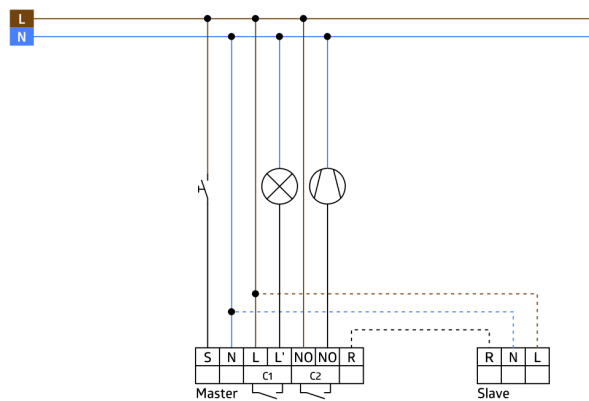

## Productinformatie

Set : Indoor 180-M-2C zonder kader + Raam IP20  
Indoor 180 antraciet mat, gelijk RAL7021

Aanwezigheidsmelder met akoestische sensor

Één kanaal voor het schakelen van verlichting

Bijkomend potentiaalvrij contact voor het schakelen van HVAC

Masteruitvoering

Uitbreiding van detectiebereik met slaves mogelijk

Akoestische sensor afzonderlijk instelbaar

Automatische verlenging van de nalooptijd bij geluiden

Verkrijgbaar met frame (binnenafmeting 60 x 60 mm) of zonder frame, voor combinatie met afdekframe (binnenafmeting 50 x 50 mm), in 5 verschillende kleuren

Kan worden gebruikt in combinatie met centrale platen in systemen van verschillende fabrikanten

B.E.G. (centrale) afdekplaten compatibel met systemen van andere fabrikanten

Fabrieksinstelling: 10 min nalooptijd en 500 lux (15 min HVAC)