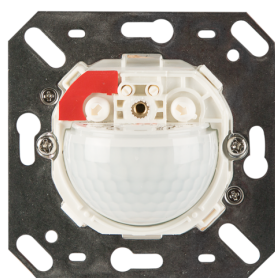

Stel in

Om de bundel volgens de technische specificatie te ontvangen, bestelt u de genoemde items.

Indoor 180-M-2C zonder kader
Art.nr.: 92661

Spanning: 110 - 240 V AC 50 / 60 Hz
Afmetingen: zonder kader 70 x 70 x 61 mm
Typisch verbruik: ca. 0.4 W