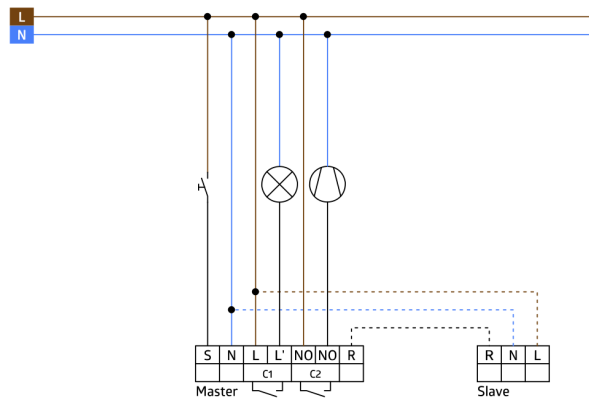

### Kanaal 1 (lichtsturing)

Schakelvermogen:	2300 W, $\cos \varphi = 1$ 1150 VA, $\cos \varphi = 0.5$ 800 W LED max. inschakelstroom Ip (20 ms) = 165 A max. inschakelstroom Ip (200 $\mu$ s) = 800 A
Contacttype:	1x $\mu$ -contact, maakcontact/NO met wolframvoorloopcontact
Nalooptijd:	15 s - 30 min, impuls
Inschakeldrempel:	10 - 2000 Lux

## Productinformatie

- Aanwezigheidsmelder met akoestische sensor
  - Één kanaal voor het schakelen van verlichting
  - Bijkomend potentiaalvrij contact voor het schakelen van HVAC
  - Masteruitvoering
  - Uitbreiding van detectiebereik met slaves mogelijk
  - Akoestische sensor afzonderlijk instelbaar
  - Automatische verlenging van de nalooptijd bij geluiden
  - Verkrijgbaar met frame (binnenafmeting 60 x 60 mm) of zonder frame, voor combinatie met afdekframe (binnenafmeting 50 x 50 mm), in 5 verschillende kleuren
  - Kan worden gebruikt in combinatie met centrale platen in systemen van verschillende fabrikanten
  - B.E.G. (centrale) afdekplaten compatibel met systemen van andere fabrikanten
  - Fabrieksinstelling: 10 min nalooptijd en 500 lux (15 min HVAC)
- Toepassingsvoorbeelden:**  
gangen / doorgangen, toiletten, trappenhuizen, vergaderzalen