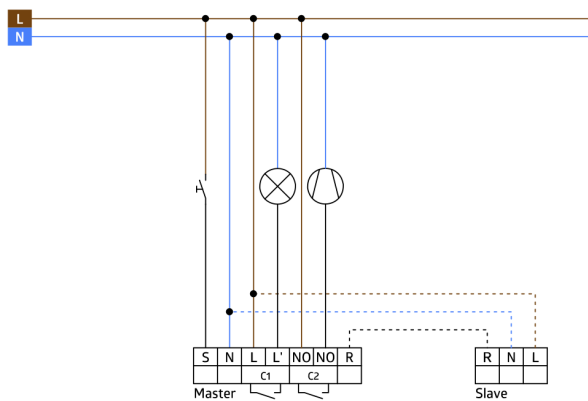

Technische gegevens

Spanning:	110 - 240 V AC 50 / 60 Hz
Afmetingen:	88 x 88 x 42 mm (92141)
Typisch verbruik:	ca. 0.4 W
Detectiebereik:	horizontaal 180° (Plafondmontage)
Reikwijdte:	max. 10 m dwars max. 3 m frontaal
Detectiezone voor dwars langs de melder lopen:	150 m ² / 1.1 m montagehoogte
Montagehoogte min./max./aanbevolen:	1 m / 2.2 m / 1.1 m
Beschermingsgraad/-klasse:	IP54 (92141)
Slagvastheid:	IK05
Omgevingstemperatuur:	-25 °C tot +50 °C
Behuizing:	UV- bestendig polycarbonaat
Kleur:	antraciet mat, gelijk RAL7021 (92634)
Kanaal 1 (lichtsturing)	
	2300 W, cos φ = 1 1150 VA, cos φ = 0.5 800 W LED
Schakelvermogen:	max. inschakelstroom I _p (20 ms) = 165 A max. inschakelstroom I _p (200 μs) = 800 A
Contacttype:	1x μ-contact, maakcontact/NO met wolframvoorloopcontact
Nalooptijd:	15 s - 30 min, impuls
Inschakeldrempel:	10 - 2000 Lux
Kanaal 2 (toestelsturing potentiaalvrij)	
Schakelvermogen:	3 A (230 V), cos φ = 1
Type de contact:	1x μ-contact, potentiaalvrij maakcontact/NO
Nalooptijd:	5 min - 120 min, alarmimpuls, impuls

Één kanaal voor het schakelen van verlichting

Bijkomend potentiaalvrij contact voor het schakelen van HVAC

Masteruitvoering

Uitbreiding van detectiebereik met slaves mogelijk

Akoestische sensor afzonderlijk instelbaar

Automatische verlenging van de nalooptijd bij geluiden

Verkrijgbaar met frame (binnenafmeting 60 x 60 mm) of zonder frame, voor combinatie met afdekframe (binnenafmeting 50 x 50 mm), in 5 verschillende kleuren

Kan worden gebruikt in combinatie met centrale platen in systemen van verschillende fabrikanten

B.E.G. (centrale) afdekplaten compatibel met systemen van andere fabrikanten

Fabrieksinstelling: 10 min nalooptijd en 500 lux (15 min HVAC)