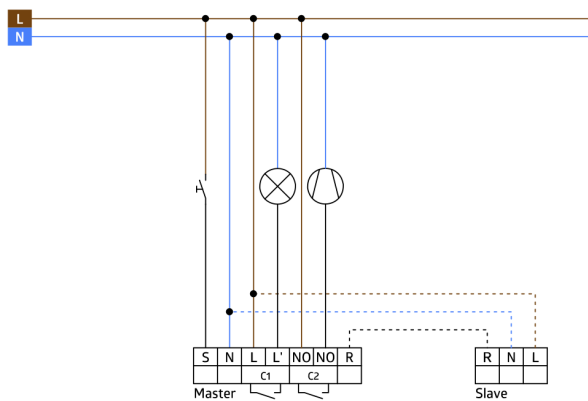

Productinformatie

Set : Indoor 180-M-2C afdekkader inclusief + Raam
IP20 Indoor 180 parelwit mat, gelijk RAL1013

Aanwezigheidsmelder met akoestische sensor

Één kanaal voor het schakelen van verlichting

Bijkomend potentiaalvrij contact voor het schakelen van HVAC

Masteruitvoering

Uitbreiding van detectiebereik met slaves mogelijk

Akoestische sensor afzonderlijk instelbaar

Automatische verlenging van de nalooptijd bij geluiden

Verkrijgbaar met frame (binnenafmeting 60 x 60 mm) of zonder frame, voor combinatie met afdekframe (binnenafmeting 50 x 50 mm), in 5 verschillende kleuren

Kan worden gebruikt in combinatie met centrale platen in systemen van verschillende fabrikanten

B.E.G. (centrale) afdekplaten compatibel met systemen van andere fabrikanten

Fabrieksinstelling: 10 min nalooptijd en 500 lux (15 min HVAC)