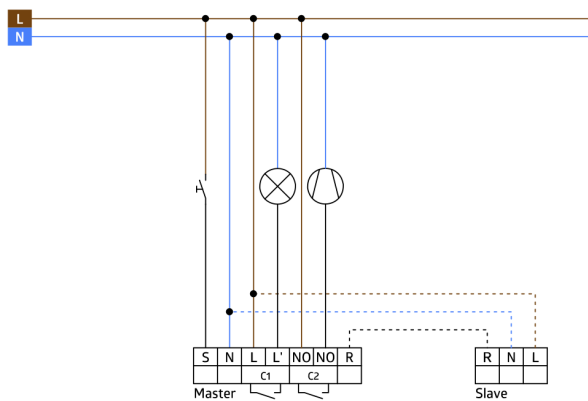

Set : Indoor 180-M-2C afdekkader inclusief + Opbouwdoos Indoor 180 zuiver wit mat, gelijk RAL9010

Aanwezigheidsmelder met akoestische sensor

Één kanaal voor het schakelen van verlichting

Bijkomend potentiaalvrij contact voor het schakelen van HVAC

Masteruitvoering

Uitbreiding van detectiebereik met slaves mogelijk

Akoestische sensor afzonderlijk instelbaar

Automatische verlenging van de nalooptijd bij geluiden

Verkrijgbaar met frame (binnenafmeting 60 x 60 mm) of zonder frame, voor combinatie met afdekframe (binnenafmeting 50 x 50 mm), in 5 verschillende kleuren

Kan worden gebruikt in combinatie met centrale platen in systemen van verschillende fabrikanten

B.E.G. (centrale) afdekplaten compatibel met systemen van andere fabrikanten

Fabrieksinstelling: 10 min nalooptijd en 500 lux (15 min HVAC)