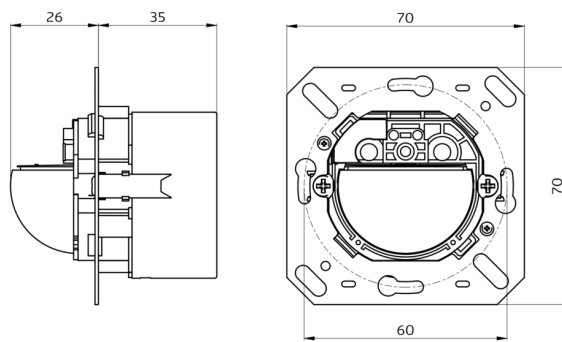

B.E.G. LUXOMAT[®] net

KNX PIR-wandbewegingsmelder (standaard) met een detectiehoek van 180° en een bereik tot 10 m (150 m²)

Indoor 180-KNXs-ST zonder kader Set 93524-92634

Bestelgegevens

Omschrijving	Kleur	Art.nr.
Indoor 180-KNXs-ST zonder kader	-	93524
Raam IP20 Indoor 180	antraciet	92634

Technische gegevens

Spanning:	van KNX-BUS
Afmetingen:	(zonder kader) 70 x 70 x 61 mm
Stroomverbruik:	12 mA
Detectiebereik:	horizontaal 180° (Plafondmontage)
Reikwijdte:	max. 10 m dwars max. 3 m frontaal
Detectiezone voor dwars langs de melder lopen:	150 m ² / 1.1 m montagehoogte
Montagehoogte min./max./aanbevolen:	1 m / 2.2 m / 1.1 m
Beschermingsgraad/-klasse:	IP20 / Klasse III
Slagvastheid:	IK05
Omgevingstemperatuur:	-25 °C tot +55 °C
Behuizing:	UV- bestendig polycarbonaat
Kleur:	antraciet mat, gelijk RAL7021 (92634)
Aantal lichtsensoren:	1
Aantal PIR sensoren:	1
KNX TP 256:	Ja
KNX Secure:	Ja
Oriëntatieverlichting:	5 - 100 % / OFF / 1 min - 255 min
Nachtverlichting:	5 - 100 %
Valeur de consigne de luminosité:	5 - 2000 Lux

Productinformatie

Set : Indoor 180-KNXs-ST zonder kader + Raam IP20
Indoor 180 antraciet mat, gelijk RAL7021

Stel in

Om de bundel volgens de technische specificatie te ontvangen, bestelt u de genoemde items.

Indoor 180-KNXs-ST zonder kader
Art.nr.: 93524

Spanning: van KNX-BUS
Afmetingen: (zonder kader) 70 x 70 x 61 mm
Stroomverbruik: 12 mA

Raam IP20 Indoor 180
Art.nr.: 92634

Afmetingen: 86 x 86 mm
Beschermingsgraad/-klasse: IP20
Behuizing: UV- bestendig polycarbonaat