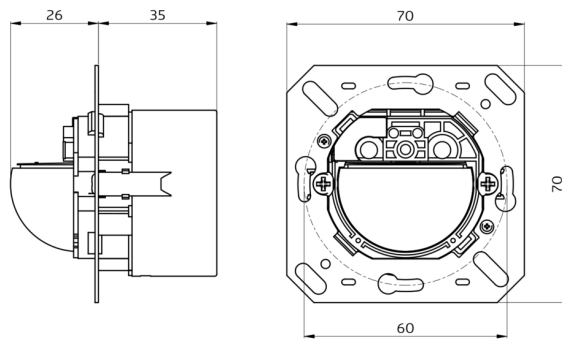

Indoor 180-KNXs-ST zonder kader Set 93524-92634

- Spanning: van KNX-BUS
- Afmetingen: (zonder kader) 70 x 70 x 61 mm
- Stroomverbruik: 12 mA

Bestelgegevens

Omschrijving	Kleur	Art.nr.
Indoor 180-KNXs-ST zonder kader	-	93524
Raam IP20 Indoor 180	antraciet	92634

Technische gegevens

Spanning:	van KNX-BUS
Afmetingen:	(zonder kader) 70 x 70 x 61 mm
Stroomverbruik:	12 mA
Detectiebereik:	horizontaal 180° (Plafondmontage)
Reikwijdte:	max. 10 m dwars max. 3 m frontaal
Detectiezone voor dwars langs de melder lopen:	150 m ² / 1.1 m montagehoogte
Montagehoogte min./max./aanbevolen:	1 m / 2.2 m / 1.1 m
Beschermingsgraad/-klasse:	IP20 / Klasse III
Slagvastheid:	IK05
Omgevingstemperatuur:	-25 °C tot +55 °C
Behuizing:	UV- bestendig polycarbonaat
Kleur:	antraciet mat, gelijk RAL7021 (92634)
Aantal lichtsensoren:	1
Aantal PIR sensoren:	1
KNX TP 256:	Ja
KNX Secure:	Ja
Oriëntatieverlichting:	5 - 100 % / OFF / 1 min - 255 min
Nachtverlichting:	5 - 100 %
Valeur de consigne de luminosité:	5 - 2000 Lux

Productinformatie

Set : Indoor 180-KNXs-ST zonder kader + Raam IP20
Indoor 180 antraciet mat, gelijk RAL7021

Stel in

Om de bundel volgens de technische specificatie te ontvangen, bestelt u de genoemde items.

Indoor 180-KNXs-ST zonder kader
Art.nr.: 93524

Spanning: van KNX-BUS
Afmetingen: (zonder kader) 70 x 70 x 61 mm
Stroomverbruik: 12 mA

Raam IP20 Indoor 180
Art.nr.: 92634

Afmetingen: 86 x 86 mm
Beschermingsgraad/-klasse: IP20
Behuizing: UV- bestendig polycarbonaat