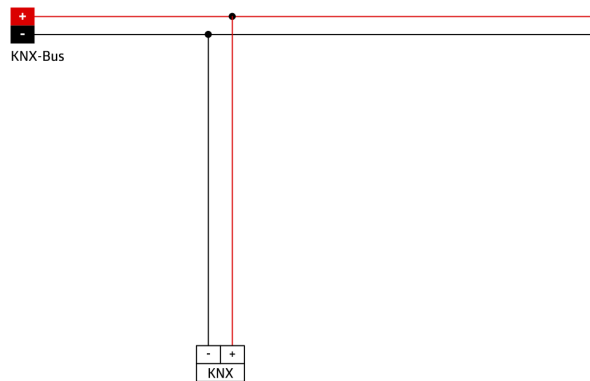

Indoor 180-KNXs-ST zonder kader Set 93524-92633

- Spanning: van KNX-BUS
- Afmetingen: (zonder kader) 70 x 70 x 61 mm
- Stroomverbruik: 12 mA

Bestelgegevens

Omschrijving	Kleur	Art.nr.
Indoor 180-KNXs-ST zonder kader	-	93524
Raam IP20 Indoor 180	zilver	92633

Technische gegevens

Spanning:	van KNX-BUS
Afmetingen:	(zonder kader) 70 x 70 x 61 mm
Stroomverbruik:	12 mA
Detectiebereik:	horizontaal 180° (Plafondmontage)
Reikwijdte:	max. 10 m dwars max. 3 m frontaal
Detectiezone voor dwars langs de melder lopen:	150 m ² / 1.1 m montagehoogte
Montagehoogte min./max./aanbevolen:	1 m / 2.2 m / 1.1 m
Beschermingsgraad/-klasse:	IP20 / Klasse III
Slagvastheid:	IK05
Omgevingstemperatuur:	-25 °C tot +55 °C
Behuizing:	UV- bestendig polycarbonaat
Kleur:	zilver mat, gelijk RAL9006 (92633)
Aantal lichtsensoren:	1
Aantal PIR sensoren:	1
KNX TP 256:	Ja
KNX Secure:	Ja
Oriëntatieverlichting:	5 - 100 % / OFF / 1 min - 255 min
Nachtverlichting:	5 - 100 %
Valeur de consigne de luminosité:	5 - 2000 Lux

Productinformatie

Set : Indoor 180-KNXs-ST zonder kader + Raam IP20
Indoor 180 zilver mat, gelijk RAL9006

Stel in

Om de bundel volgens de technische specificatie te ontvangen, bestelt u de genoemde items.

Indoor 180-KNXs-ST zonder kader

Art.nr.: 93524

Spanning: van KNX-BUS

Afmetingen: (zonder kader) 70 x 70 x 61 mm

Stroomverbruik: 12 mA

Raam IP20 Indoor 180

Art.nr.: 92633

Afmetingen: 86 x 86 mm