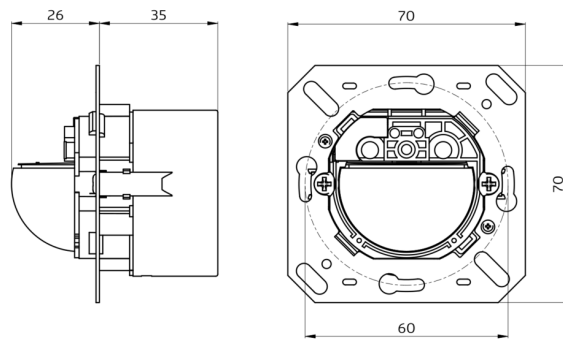

Indoor 180-KNXs-ST zonder kader Set 93524-92633

- Spanning: van KNX-BUS
- Afmetingen: (zonder kader) 70 x 70 x 61 mm
- Stroomverbruik: 12 mA

Bestelgegevens

Omschrijving	Kleur	Art.nr.
Indoor 180-KNXs-ST zonder kader	-	93524
Raam IP20 Indoor 180	zilver	92633

Technische gegevens

Spanning:	van KNX-BUS
Afmetingen:	(zonder kader) 70 x 70 x 61 mm
Stroomverbruik:	12 mA
Detectiebereik:	horizontaal 180° (Plafondmontage)
Reikwijdte:	max. 10 m dwars max. 3 m frontaal
Detectiezone voor dwars langs de melder lopen:	150 m ² / 1.1 m montagehoogte
Montagehoogte min./max./aanbevolen:	1 m / 2.2 m / 1.1 m
Beschermingsgraad/-klasse:	IP20 / Klasse III
Slagvastheid:	IK05
Omgevingstemperatuur:	-25 °C tot +55 °C
Behuizing:	UV- bestendig polycarbonaat
Kleur:	zilver mat, gelijk RAL9006 (92633)
Aantal lichtsensoren:	1
Aantal PIR sensoren:	1
KNX TP 256:	Ja
KNX Secure:	Ja
Oriëntatieverlichting:	5 - 100 % / OFF / 1 min - 255 min
Nachtverlichting:	5 - 100 %
Valeur de consigne de luminosité:	5 - 2000 Lux

Productinformatie

Set : Indoor 180-KNXs-ST zonder kader + Raam IP20
Indoor 180 zilver mat, gelijk RAL9006

Stel in

Om de bundel volgens de technische specificatie te ontvangen, bestelt u de genoemde items.

Indoor 180-KNXs-ST zonder kader

Art.nr.: 93524

Spanning: van KNX-BUS

Afmetingen: (zonder kader) 70 x 70 x 61 mm

Stroomverbruik: 12 mA

Raam IP20 Indoor 180

Art.nr.: 92633

Afmetingen: 86 x 86 mm