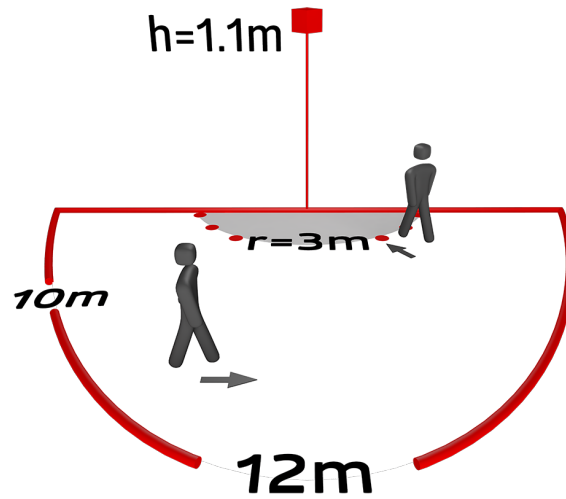

Indoor 180-KNXs-ST zonder kader Set 93524-92633

- Spanning: van KNX-BUS
- Afmetingen: (zonder kader) 70 x 70 x 61 mm
- Stroomverbruik: 12 mA

Bestelgegevens

Omschrijving	Kleur	Art.nr.
Indoor 180-KNXs-ST zonder kader	-	93524
Raam IP20 Indoor 180	zilver	92633

Technische gegevens

Spanning:	van KNX-BUS
Afmetingen:	(zonder kader) 70 x 70 x 61 mm
Stroomverbruik:	12 mA
Detectiebereik:	horizontaal 180° (Plafondmontage)
Reikwijdte:	max. 10 m dwars max. 3 m frontaal
Detectiezone voor dwars langs de melder lopen:	150 m ² / 1.1 m montagehoogte
Montagehoogte min./max./aanbevolen:	1 m / 2.2 m / 1.1 m
Beschermingsgraad/-klasse:	IP20 / Klasse III
Slagvastheid:	IK05
Omgevingstemperatuur:	-25 °C tot +55 °C
Behuizing:	UV- bestendig polycarbonaat
Kleur:	zilver mat, gelijk RAL9006 (92633)
Aantal lichtsensoren:	1
Aantal PIR sensoren:	1
KNX TP 256:	Ja
KNX Secure:	Ja
Oriëntatieverlichting:	5 - 100 % / OFF / 1 min - 255 min
Nachtverlichting:	5 - 100 %
Valeur de consigne de luminosité:	5 - 2000 Lux

Productinformatie

Set : Indoor 180-KNXs-ST zonder kader + Raam IP20
Indoor 180 zilver mat, gelijk RAL9006

Stel in

Om de bundel volgens de technische specificatie te ontvangen, bestelt u de genoemde items.

Indoor 180-KNXs-ST zonder kader

Art.nr.: 93524

Spanning: van KNX-BUS

Afmetingen: (zonder kader) 70 x 70 x 61 mm

Stroomverbruik: 12 mA

Raam IP20 Indoor 180

Art.nr.: 92633

Afmetingen: 86 x 86 mm