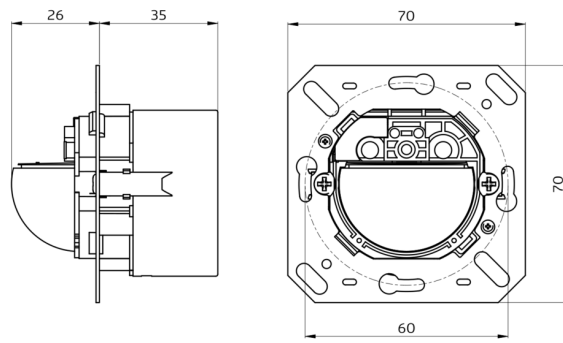

B.E.G. LUXOMAT[®] net

Indoor 180-KNXs-ST zonder kader Set 93524-92633

KNX PIR-wandbewegingsmelder (standaard) met een detectiehoek van 180° en een bereik tot 10 m (150 m²)

Bestelgegevens

Omschrijving	Kleur	Art.nr.
Indoor 180-KNXs-ST zonder kader	-	93524
Raam IP20 Indoor 180	zilver	92633

Technische gegevens

Spanning:	van KNX-BUS
Afmetingen:	(zonder kader) 70 x 70 x 61 mm
Stroomverbruik:	12 mA
Detectiebereik:	horizontaal 180° (Plafondmontage)
Reikwijdte:	max. 10 m dwars max. 3 m frontaal
Detectiezone voor dwars langs de melder lopen:	150 m ² / 1.1 m montagehoogte
Montagehoogte min./max./aanbevolen:	1 m / 2.2 m / 1.1 m
Beschermingsgraad/-klasse:	IP20 / Klasse III
Slagvastheid:	IK05
Omgevingstemperatuur:	-25 °C tot +55 °C
Behuizing:	UV- bestendig polycarbonaat
Kleur:	zilver mat, gelijk RAL9006 (92633)
Aantal lichtsensoren:	1
Aantal PIR sensoren:	1
KNX TP 256:	Ja
KNX Secure:	Ja
Oriëntatieverlichting:	5 - 100 % / OFF / 1 min - 255 min
Nachtverlichting:	5 - 100 %
Valeur de consigne de luminosité:	5 - 2000 Lux

Productinformatie

Set : Indoor 180-KNXs-ST zonder kader + Raam IP20
Indoor 180 zilver mat, gelijk RAL9006

Stel in

Om de bundel volgens de technische specificatie te ontvangen, bestelt u de genoemde items.

Indoor 180-KNXs-ST zonder kader
Art.nr.: 93524

Spanning: van KNX-BUS
Afmetingen: (zonder kader) 70 x 70 x 61 mm
Stroomverbruik: 12 mA

Raam IP20 Indoor 180
Art.nr.: 92633

Afmetingen: 86 x 86 mm
Beschermingsgraad/-klasse: IP20
Behuizing: UV- bestendig polycarbonaat