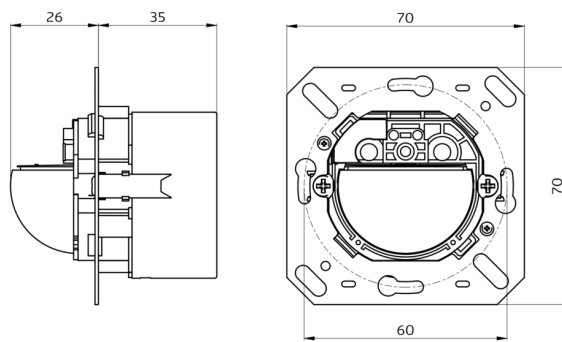

Indoor 180-KNXs-ST zonder kader Set 93524-92632

- Spanning: van KNX-BUS
- Afmetingen: (zonder kader) 70 x 70 x 61 mm
- Stroomverbruik: 12 mA

Bestelgegevens

Omschrijving	Kleur	Art.nr.
Indoor 180-KNXs-ST zonder kader	-	93524
Raam IP20 Indoor 180	parelwit	92632

Technische gegevens

Spanning:	van KNX-BUS
Afmetingen:	(zonder kader) 70 x 70 x 61 mm
Stroomverbruik:	12 mA
Detectiebereik:	horizontaal 180° (Plafondmontage)
Reikwijdte:	max. 10 m dwars max. 3 m frontaal
Detectiezone voor dwars langs de melder lopen:	150 m ² / 1.1 m montagehoogte
Montagehoogte min./max./aanbevolen:	1 m / 2.2 m / 1.1 m
Beschermingsgraad/-klasse:	IP20 / Klasse III
Slagvastheid:	IK05
Omgevingstemperatuur:	-25 °C tot +55 °C
Behuizing:	UV- bestendig polycarbonaat
Kleur:	parelwit mat, gelijk RAL1013 (92632)
Aantal lichtsensoren:	1
Aantal PIR sensoren:	1
KNX TP 256:	Ja
KNX Secure:	Ja
Oriëntatieverlichting:	5 - 100 % / OFF / 1 min - 255 min
Nachtverlichting:	5 - 100 %
Valeur de consigne de luminosité:	5 - 2000 Lux

Productinformatie

Set : Indoor 180-KNXs-ST zonder kader + Raam IP20
Indoor 180 parelwit mat, gelijk RAL1013

Stel in

Om de bundel volgens de technische specificatie te ontvangen, bestelt u de genoemde items.

Indoor 180-KNXs-ST zonder kader
Art.nr.: 93524

Spanning: van KNX-BUS
Afmetingen: (zonder kader) 70 x 70 x 61 mm
Stroomverbruik: 12 mA

Raam IP20 Indoor 180
Art.nr.: 92632

Afmetingen: 86 x 86 mm
Beschermingsgraad/-klasse: IP20
Behuizing: UV- bestendig polycarbonaat