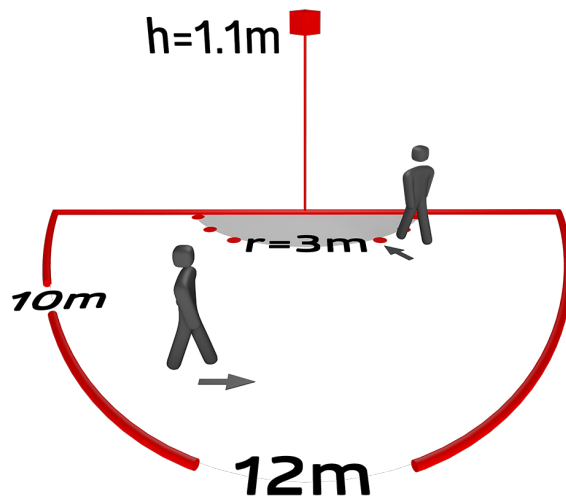

Indoor 180-KNXs-ST zonder kader Set 93524-92632

- Spanning: van KNX-BUS
- Afmetingen: (zonder kader) 70 x 70 x 61 mm
- Stroomverbruik: 12 mA

Bestelgegevens

Omschrijving	Kleur	Art.nr.
Indoor 180-KNXs-ST zonder kader	-	93524
Raam IP20 Indoor 180	parelwit	92632

Technische gegevens

Spanning:	van KNX-BUS
Afmetingen:	(zonder kader) 70 x 70 x 61 mm
Stroomverbruik:	12 mA
Detectiebereik:	horizontaal 180° (Plafondmontage)
Reikwijdte:	max. 10 m dwars max. 3 m frontaal
Detectiezone voor dwars langs de melder lopen:	150 m ² / 1.1 m montagehoogte
Montagehoogte min./max./aanbevolen:	1 m / 2.2 m / 1.1 m
Beschermingsgraad/-klasse:	IP20 / Klasse III
Slagvastheid:	IK05
Omgevingstemperatuur:	-25 °C tot +55 °C
Behuizing:	UV- bestendig polycarbonaat
Kleur:	parelwit mat, gelijk RAL1013 (92632)
Aantal lichtsensoren:	1
Aantal PIR sensoren:	1
KNX TP 256:	Ja
KNX Secure:	Ja
Oriëntatieverlichting:	5 - 100 % / OFF / 1 min - 255 min
Nachtverlichting:	5 - 100 %
Valeur de consigne de luminosité:	5 - 2000 Lux

Productinformatie

Set : Indoor 180-KNXs-ST zonder kader + Raam IP20
Indoor 180 parelwit mat, gelijk RAL1013

Stel in

Om de bundel volgens de technische specificatie te ontvangen, bestelt u de genoemde items.

Indoor 180-KNXs-ST zonder kader
Art.nr.: 93524

Spanning: van KNX-BUS
Afmetingen: (zonder kader) 70 x 70 x 61 mm
Stroomverbruik: 12 mA

Raam IP20 Indoor 180
Art.nr.: 92632

Afmetingen: 86 x 86 mm
Beschermingsgraad/-klasse: IP20
Behuizing: UV- bestendig polycarbonaat