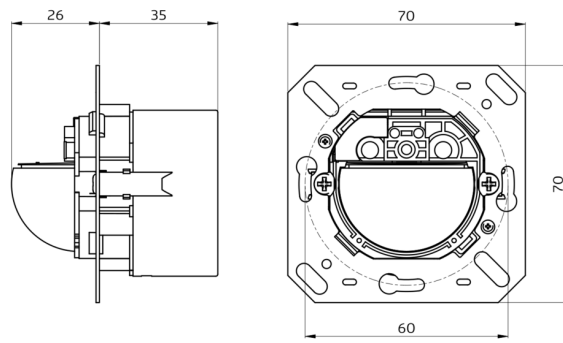

B.E.G. LUXOMAT[®] net

KNX PIR-wandbewegingsmelder (standaard) met een detectiehoek van 180° en een bereik tot 10 m (150 m²)

Indoor 180-KNXs-ST zonder kader Set 93524-92632

Bestelgegevens

Omschrijving	Kleur	Art.nr.
Indoor 180-KNXs-ST zonder kader	-	93524
Raam IP20 Indoor 180	parelwit	92632

Technische gegevens

Spanning:	van KNX-BUS
Afmetingen:	(zonder kader) 70 x 70 x 61 mm
Stroomverbruik:	12 mA
Detectiebereik:	horizontaal 180° (Plafondmontage)
Reikwijdte:	max. 10 m dwars max. 3 m frontaal
Detectiezone voor dwars langs de melder lopen:	150 m ² / 1.1 m montagehoogte
Montagehoogte min./max./aanbevolen:	1 m / 2.2 m / 1.1 m
Beschermingsgraad/-klasse:	IP20 / Klasse III
Slagvastheid:	IK05
Omgevingstemperatuur:	-25 °C tot +55 °C
Behuizing:	UV- bestendig polycarbonaat
Kleur:	parelwit mat, gelijk RAL1013 (92632)
Aantal lichtsensoren:	1
Aantal PIR sensoren:	1
KNX TP 256:	Ja
KNX Secure:	Ja
Oriëntatieverlichting:	5 - 100 % / OFF / 1 min - 255 min
Nachtverlichting:	5 - 100 %
Valeur de consigne de luminosité:	5 - 2000 Lux

Productinformatie

Set : Indoor 180-KNXs-ST zonder kader + Raam IP20
Indoor 180 parelwit mat, gelijk RAL1013

Stel in

Om de bundel volgens de technische specificatie te ontvangen, bestelt u de genoemde items.

Indoor 180-KNXs-ST zonder kader
Art.nr.: 93524

Spanning: van KNX-BUS
Afmetingen: (zonder kader) 70 x 70 x 61 mm
Stroomverbruik: 12 mA

Raam IP20 Indoor 180
Art.nr.: 92632

Afmetingen: 86 x 86 mm
Beschermingsgraad/-klasse: IP20
Behuizing: UV- bestendig polycarbonaat