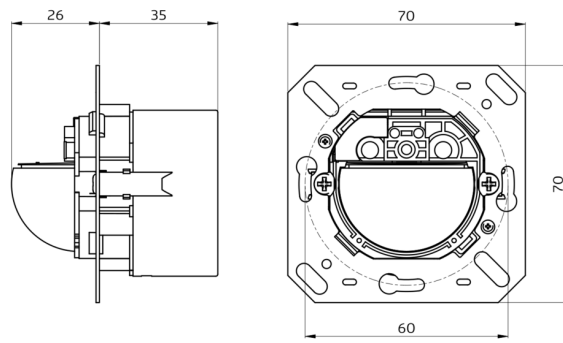

B.E.G. LUXOMAT[®] net

Indoor 180-KNXs-ST zonder kader Set 93524-92631

KNX PIR-wandbewegingsmelder (standaard) met een detectiehoek van 180° en een bereik tot 10 m (150 m²)

Bestelgegevens

Omschrijving	Kleur	Art.nr.
Indoor 180-KNXs-ST zonder kader	-	93524
Raam IP20 Indoor 180	verkeerswit	92631

Technische gegevens

Spanning:	van KNX-BUS
Afmetingen:	(zonder kader) 70 x 70 x 61 mm
Stroomverbruik:	12 mA
Detectiebereik:	horizontaal 180° (Plafondmontage)
Reikwijdte:	max. 10 m dwars max. 3 m frontaal
Detectiezone voor dwars langs de melder lopen:	150 m ² / 1.1 m montagehoogte
Montagehoogte min./max./aanbevolen:	1 m / 2.2 m / 1.1 m
Beschermingsgraad/-klasse:	IP20 / Klasse III
Slagvastheid:	IK05
Omgevingstemperatuur:	-25 °C tot +55 °C
Behuizing:	UV- bestendig polycarbonaat
Kleur:	verkeerswit mat, gelijk RAL9016 (92631)
Aantal lichtsensoren:	1
Aantal PIR sensoren:	1
KNX TP 256:	Ja
KNX Secure:	Ja
Oriëntatieverlichting:	5 - 100 % / OFF / 1 min - 255 min
Nachtverlichting:	5 - 100 %
Valeur de consigne de luminosité:	5 - 2000 Lux

Productinformatie

Set : Indoor 180-KNXs-ST zonder kader + Raam IP20
Indoor 180 verkeerswit mat, gelijk RAL9016

Stel in

Om de bundel volgens de technische specificatie te ontvangen, bestelt u de genoemde items.

Indoor 180-KNXs-ST zonder kader

Art.nr.: 93524

Spanning: van KNX-BUS

Afmetingen: (zonder kader) 70 x 70 x 61 mm

Stroomverbruik: 12 mA

Raam IP20 Indoor 180

Art.nr.: 92631

Afmetingen: 86 x 86 mm