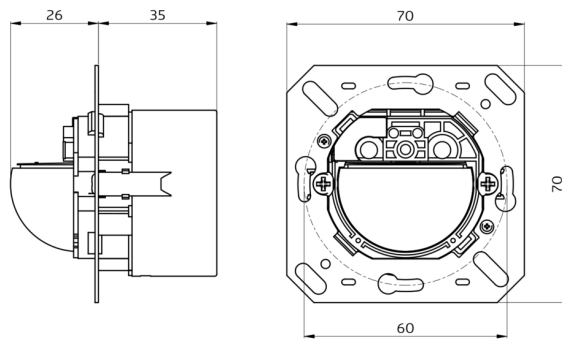

### Bestelgegevens

Omschrijving	Kleur	Art.nr.
Indoor 180-KNXs-ST zonder kader	-	93524
Raam IP20 Indoor 180	zuiver wit	92630

## Technische gegevens

Spanning:	van KNX-BUS
Afmetingen:	(zonder kader) 70 x 70 x 61 mm
Stroomverbruik:	12 mA
Detectiebereik:	horizontaal 180° (Plafondmontage)
Reikwijdte:	max. 10 m dwars max. 3 m frontaal
Detectiezone voor dwars langs de melder lopen:	150 m <sup>2</sup> / 1.1 m montagehoogte
Montagehoogte min./max./aanbevolen:	1 m / 2.2 m / 1.1 m
Beschermingsgraad/-klasse:	IP20 / Klasse III
Slagvastheid:	IK05
Omgevingstemperatuur:	-25 °C tot +55 °C
Behuizing:	UV- bestendig polycarbonaat
Kleur:	<b>zuiver wit mat, gelijk RAL9010 (92630)</b>
Aantal lichtsensoren:	1
Aantal PIR sensoren:	1
KNX TP 256:	Ja
KNX Secure:	Ja
Oriëntatieverlichting:	5 - 100 % / OFF / 1 min - 255 min
Nachtverlichting:	5 - 100 %
Valeur de consigne de luminosité:	5 - 2000 Lux

## Stel in

Om de bundel volgens de technische specificatie te ontvangen, bestelt u de genoemde items.

**Indoor 180-KNXs-ST zonder kader**  
Art.nr.: 93524

Spanning: van KNX-BUS  
Afmetingen: (zonder kader) 70 x 70 x 61 mm  
Stroomverbruik: 12 mA

**Raam IP20 Indoor 180**  
Art.nr.: 92630

Afmetingen: 86 x 86 mm  
Beschermingsgraad/-klasse: IP20  
Behuizing: UV- bestendig polycarbonaat