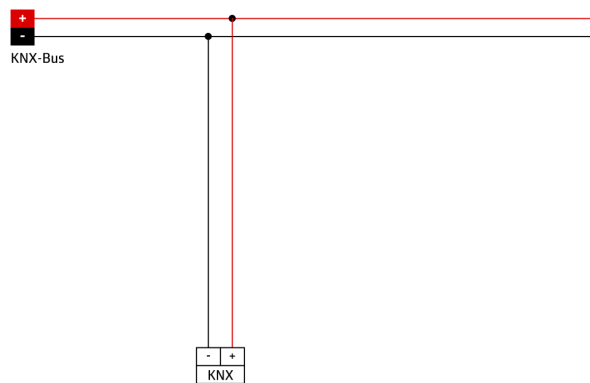

## Indoor 180-KNXs-ST zonder kader Set 93524-92630

KNX PIR-wandbewegingsmelder (standaard) met een detectiehoek van 180° en een bereik tot 10 m (150 m<sup>2</sup>)

### Bestelgegevens

Omschrijving	Kleur	Art.nr.
Indoor 180-KNXs-ST zonder kader	-	93524
Raam IP20 Indoor 180	zuiver wit	92630

## Technische gegevens

Spanning:	van KNX-BUS
Afmetingen:	(zonder kader) 70 x 70 x 61 mm
Stroomverbruik:	12 mA
Detectiebereik:	horizontaal 180° (Plafondmontage)
Reikwijdte:	max. 10 m dwars max. 3 m frontaal
Detectiezone voor dwars langs de melder lopen:	150 m <sup>2</sup> / 1.1 m montagehoogte
Montagehoogte min./max./aanbevolen:	1 m / 2.2 m / 1.1 m
Beschermingsgraad/-klasse:	IP20 / Klasse III
Slagvastheid:	IK05
Omgevingstemperatuur:	-25 °C tot +55 °C
Behuizing:	UV- bestendig polycarbonaat
Kleur:	<b>zuiver wit mat, gelijk RAL9010 (92630)</b>
Aantal lichtsensoren:	1
Aantal PIR sensoren:	1
KNX TP 256:	Ja
KNX Secure:	Ja
Oriëntatieverlichting:	5 - 100 % / OFF / 1 min - 255 min
Nachtverlichting:	5 - 100 %
Valeur de consigne de luminosité:	5 - 2000 Lux

## Productinformatie

Set : Indoor 180-KNXs-ST zonder kader + Raam IP20  
Indoor 180 zuiver wit mat, gelijk RAL9010