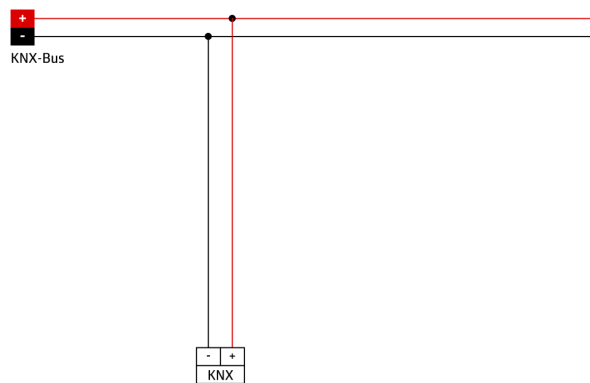

B.E.G. LUXOMAT® net

Indoor 180-KNXs-ST zonder kader Set 93524-92141

KNX PIR-wandbewegingsmelder (standaard) met een detectiehoek van 180° en een bereik tot 10 m (150 m²)

Bestelgegevens

Omschrijving	Kleur	Art.nr.
Indoor 180-KNXs-ST zonder kader	-	93524
Opbouwdoos Indoor 180	zuiver wit	92141

Technische gegevens

Spanning:	van KNX-BUS
Afmetingen:	88 x 88 x 42 mm (92141)
Stroomverbruik:	12 mA
Detectiebereik:	horizontaal 180° (Plafondmontage)
Reikwijdte:	max. 10 m dwars max. 3 m frontaal
Detectiezone voor dwars langs de melder lopen:	150 m ² / 1.1 m montagehoogte
Montagehoogte min./max./aanbevolen:	1 m / 2.2 m / 1.1 m
Beschermingsgraad/-klasse:	IP54 (92141)
Slagvastheid:	IK05
Omgevingstemperatuur:	-25 °C tot +55 °C
Behuizing:	UV- bestendig polycarbonaat
Kleur:	-
Aantal lichtsensoren:	1
Aantal PIR sensoren:	1
KNX TP 256:	Ja
KNX Secure:	Ja
Oriëntatieverlichting:	5 - 100 % / OFF / 1 min - 255 min
Nachtverlichting:	5 - 100 %
Valeur de consigne de luminosité:	5 - 2000 Lux

Productinformatie

Set : Indoor 180-KNXs-ST zonder kader +
Opbouwdoos Indoor 180 zuiver wit mat, gelijk
RAL9010

Stel in

Om de bundel volgens de technische specificatie te ontvangen, bestelt u de genoemde items.

Indoor 180-KNXs-ST zonder kader

Art.nr.: 93524

Spanning: van KNX-BUS

Afmetingen: (zonder kader) 70 x 70 x 61 mm

Stroomverbruik: 12 mA

Opbouwdoos Indoor 180

Art.nr.: 92141

Afmetingen: 88 x 88 x 42 mm