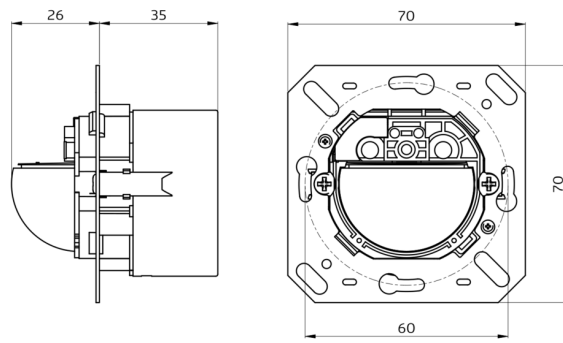

B.E.G. LUXOMAT® net

Indoor 180-KNXs-ST zonder kader Set 93524-92141

KNX PIR-wandbewegingsmelder (standaard) met een detectiehoek van 180° en een bereik tot 10 m (150 m²)

Bestelgegevens

Omschrijving	Kleur	Art.nr.
Indoor 180-KNXs-ST zonder kader	-	93524
Opbouwdoos Indoor 180	zuiver wit	92141

Technische gegevens

Spanning:	van KNX-BUS
Afmetingen:	88 x 88 x 42 mm (92141)
Stroomverbruik:	12 mA
Detectiebereik:	horizontaal 180° (Plafondmontage)
Reikwijdte:	max. 10 m dwars max. 3 m frontaal
Detectiezone voor dwars langs de melder lopen:	150 m ² / 1.1 m montagehoogte
Montagehoogte min./max./aanbevolen:	1 m / 2.2 m / 1.1 m
Beschermingsgraad/-klasse:	IP54 (92141)
Slagvastheid:	IK05
Omgevingstemperatuur:	-25 °C tot +55 °C
Behuizing:	UV- bestendig polycarbonaat
Kleur:	-
Aantal lichtsensoren:	1
Aantal PIR sensoren:	1
KNX TP 256:	Ja
KNX Secure:	Ja
Oriëntatieverlichting:	5 - 100 % / OFF / 1 min - 255 min
Nachtverlichting:	5 - 100 %
Valeur de consigne de luminosité:	5 - 2000 Lux

Productinformatie

Set : Indoor 180-KNXs-ST zonder kader +
Opbouwdoos Indoor 180 zuiver wit mat, gelijk
RAL9010

Stel in

Om de bundel volgens de technische specificatie te ontvangen, bestelt u de genoemde items.

Indoor 180-KNXs-ST zonder kader

Art.nr.: 93524

Spanning: van KNX-BUS

Afmetingen: (zonder kader) 70 x 70 x 61 mm

Stroomverbruik: 12 mA

Opbouwdoos Indoor 180

Art.nr.: 92141

Afmetingen: 88 x 88 x 42 mm