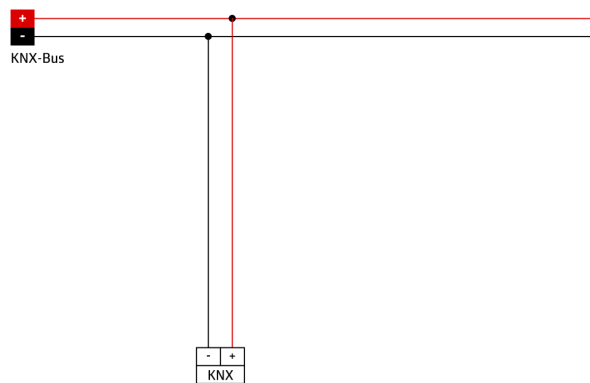

Indoor 180-KNXs-ST zonder kader Set 93524-92141

- Spanning: van KNX-BUS
- Afmetingen: **88 x 88 x 42 mm (92141)**
- Stroomverbruik: 12 mA

Bestelgegevens

Omschrijving	Kleur	Art.nr.
Indoor 180-KNXs-ST zonder kader	-	93524
Opbouwdoos Indoor 180	zuiver wit	92141

Technische gegevens

Spanning:	van KNX-BUS
Afmetingen:	88 x 88 x 42 mm (92141)
Stroomverbruik:	12 mA
Detectiebereik:	horizontaal 180° (Plafondmontage)
Reikwijdte:	max. 10 m dwars max. 3 m frontaal
Detectiezone voor dwars langs de melder lopen:	150 m ² / 1.1 m montagehoogte
Montagehoogte min./max./aanbevolen:	1 m / 2.2 m / 1.1 m
Beschermingsgraad/-klasse:	IP54 (92141)
Slagvastheid:	IK05
Omgevingstemperatuur:	-25 °C tot +55 °C
Behuizing:	UV- bestendig polycarbonaat
Kleur:	-
Aantal lichtsensoren:	1
Aantal PIR sensoren:	1
KNX TP 256:	Ja
KNX Secure:	Ja
Oriëntatieverlichting:	5 - 100 % / OFF / 1 min - 255 min
Nachtverlichting:	5 - 100 %
Valeur de consigne de luminosité:	5 - 2000 Lux

Productinformatie

Set : Indoor 180-KNXs-ST zonder kader +
Opbouwdoos Indoor 180 zuiver wit mat, gelijk
RAL9010

Stel in

Om de bundel volgens de technische specificatie te ontvangen, bestelt u de genoemde items.

Indoor 180-KNXs-ST zonder kader

Art.nr.: 93524

Spanning: van KNX-BUS

Afmetingen: (zonder kader) 70 x 70 x 61 mm

Stroomverbruik: 12 mA

Opbouwdoos Indoor 180

Art.nr.: 92141

Afmetingen: 88 x 88 x 42 mm