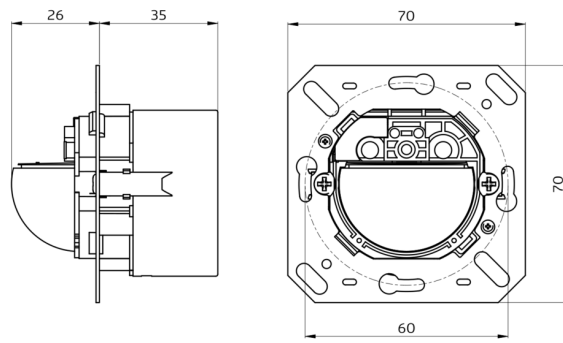

Indoor 180-KNXs-ST zonder kader Set 93524-92141

- Spanning: van KNX-BUS
- Afmetingen: **88 x 88 x 42 mm (92141)**
- Stroomverbruik: 12 mA

Bestelgegevens

Omschrijving	Kleur	Art.nr.
Indoor 180-KNXs-ST zonder kader	-	93524
Opbouwdoos Indoor 180	zuiver wit	92141

Technische gegevens

Spanning:	van KNX-BUS
Afmetingen:	88 x 88 x 42 mm (92141)
Stroomverbruik:	12 mA
Detectiebereik:	horizontaal 180° (Plafondmontage)
Reikwijdte:	max. 10 m dwars max. 3 m frontaal
Detectiezone voor dwars langs de melder lopen:	150 m ² / 1.1 m montagehoogte
Montagehoogte min./max./aanbevolen:	1 m / 2.2 m / 1.1 m
Beschermingsgraad/-klasse:	IP54 (92141)
Slagvastheid:	IK05
Omgevingstemperatuur:	-25 °C tot +55 °C
Behuizing:	UV- bestendig polycarbonaat
Kleur:	-
Aantal lichtsensoren:	1
Aantal PIR sensoren:	1
KNX TP 256:	Ja
KNX Secure:	Ja
Oriëntatieverlichting:	5 - 100 % / OFF / 1 min - 255 min
Nachtverlichting:	5 - 100 %
Valeur de consigne de luminosité:	5 - 2000 Lux

Productinformatie

Set : Indoor 180-KNXs-ST zonder kader +
Opbouwdoos Indoor 180 zuiver wit mat, gelijk
RAL9010

Stel in

Om de bundel volgens de technische specificatie te ontvangen, bestelt u de genoemde items.

Indoor 180-KNXs-ST zonder kader

Art.nr.: 93524

Spanning: van KNX-BUS

Afmetingen: (zonder kader) 70 x 70 x 61 mm

Stroomverbruik: 12 mA

Opbouwdoos Indoor 180

Art.nr.: 92141

Afmetingen: 88 x 88 x 42 mm