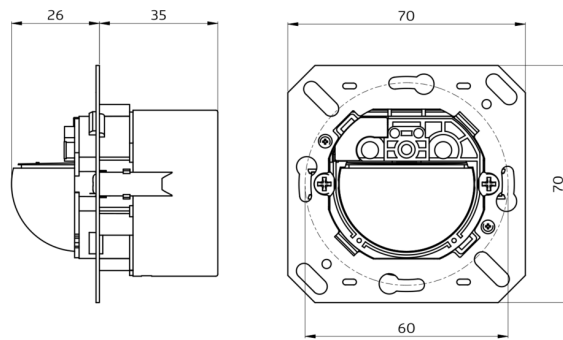

Indoor 180-KNXs-ST zonder kader Set 93524-92139

- Spanning: van KNX-BUS
- Afmetingen: **(zonder kader) 70 x 70 x 61 mm + 87 x 87 mm (92139)**
- Stroomverbruik: 12 mA

Bestelgegevens

Omschrijving	Kleur	Art.nr.
Indoor 180-KNXs-ST zonder kader	-	93524
Raam IP54 Indoor 180	zuiver wit	92139

Technische gegevens

Spanning:	van KNX-BUS (zonder kader) 70 x 70 x 61 mm + 87 x 87 mm (92139)
Afmetingen:	
Stroomverbruik:	12 mA
Detectiebereik:	horizontaal 180° (Plafondmontage)
Reikwijdte:	max. 10 m dwars max. 3 m frontaal
Detectiezone voor dwars langs de melder lopen:	150 m ² / 1.1 m montagehoogte
Montagehoogte min./max./aanbevolen:	1 m / 2.2 m / 1.1 m
Beschermingsgraad/-klasse:	IP20 / Klasse III + IP54 (92139)
Slagvastheid:	IK05
Omgevingstemperatuur:	-25 °C tot +55 °C
Behuizing:	UV- bestendig polycarbonaat
Kleur:	zuiver wit mat, gelijk RAL9010 (92139)
Aantal lichtsensoren:	1
Aantal PIR sensoren:	1
KNX TP 256:	Ja
KNX Secure:	Ja
Oriëntatieverlichting:	5 - 100 % / OFF / 1 min - 255 min
Nachtverlichting:	5 - 100 %
Valeur de consigne de luminosité:	5 - 2000 Lux

Productinformatie

Set : Indoor 180-KNXs-ST zonder kader + Raam IP54
Indoor 180 zuiver wit mat, gelijk RAL9010

Stel in

Om de bundel volgens de technische specificatie te ontvangen, bestelt u de genoemde items.

Indoor 180-KNXs-ST zonder kader
Art.nr.: 93524

Spanning: van KNX-BUS
Afmetingen: (zonder kader) 70 x 70 x 61 mm
Stroomverbruik: 12 mA

Raam IP54 Indoor 180
Art.nr.: 92139

Afmetingen: 87 x 87 mm
Beschermingsgraad/-klasse: IP54
Behuizing: UV- bestendig polycarbonaat