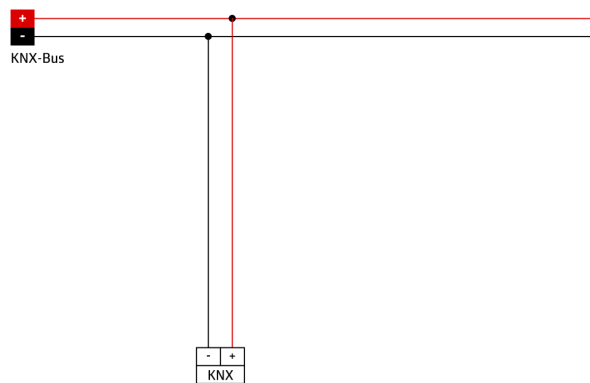

B.E.G. LUXOMAT[®] net

Indoor 180-KNXs-ST zonder kader Set 93524-92139

KNX PIR-wandbewegingsmelder (standaard) met een detectiehoek van 180° en een bereik tot 10 m (150 m²)

Bestelgegevens

Omschrijving	Kleur	Art.nr.
Indoor 180-KNXs-ST zonder kader	-	93524
Raam IP54 Indoor 180	zuiver wit	92139

Technische gegevens

Spanning:	van KNX-BUS (zonder kader) 70 x 70 x 61 mm + 87 x 87 mm (92139)
Afmetingen:	
Stroomverbruik:	12 mA
Detectiebereik:	horizontaal 180° (Plafondmontage)
Reikwijdte:	max. 10 m dwars max. 3 m frontaal
Detectiezone voor dwars langs de melder lopen:	150 m ² / 1.1 m montagehoogte
Montagehoogte min./max./aanbevolen:	1 m / 2.2 m / 1.1 m
Beschermingsgraad/-klasse:	IP20 / Klasse III + IP54 (92139)
Slagvastheid:	IK05
Omgevingstemperatuur:	-25 °C tot +55 °C
Behuizing:	UV- bestendig polycarbonaat zuiver wit mat, gelijk RAL9010 (92139)
Kleur:	
Aantal lichtsensoren:	1
Aantal PIR sensoren:	1
KNX TP 256:	Ja
KNX Secure:	Ja
Oriëntatieverlichting:	5 - 100 % / OFF / 1 min - 255 min
Nachtverlichting:	5 - 100 %
Valeur de consigne de luminosité:	5 - 2000 Lux

Productinformatie

Set : Indoor 180-KNXs-ST zonder kader + Raam IP54
Indoor 180 zuiver wit mat, gelijk RAL9010

Stel in

Om de bundel volgens de technische specificatie te ontvangen, bestelt u de genoemde items.

Indoor 180-KNXs-ST zonder kader

Art.nr.: 93524

Spanning: van KNX-BUS

Afmetingen: (zonder kader) 70 x 70 x 61 mm

Stroomverbruik: 12 mA

Raam IP54 Indoor 180

Art.nr.: 92139

Afmetingen: 87 x 87 mm