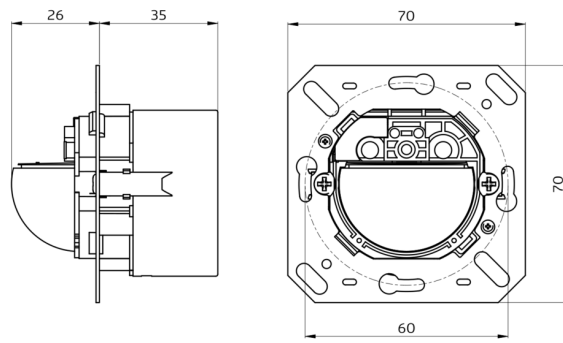

B.E.G. LUXOMAT[®] net

Indoor 180-KNXs-ST zonder kader Set 93524-92139

KNX PIR-wandbewegingsmelder (standaard) met een detectiehoek van 180° en een bereik tot 10 m (150 m²)

Bestelgegevens

Omschrijving	Kleur	Art.nr.
Indoor 180-KNXs-ST zonder kader	-	93524
Raam IP54 Indoor 180	zuiver wit	92139

Technische gegevens

Spanning:	van KNX-BUS (zonder kader) 70 x 70 x 61 mm + 87 x 87 mm (92139)
Afmetingen:	
Stroomverbruik:	12 mA
Detectiebereik:	horizontaal 180° (Plafondmontage)
Reikwijdte:	max. 10 m dwars max. 3 m frontaal
Detectiezone voor dwars langs de melder lopen:	150 m ² / 1.1 m montagehoogte
Montagehoogte min./max./aanbevolen:	1 m / 2.2 m / 1.1 m
Beschermingsgraad/-klasse:	IP20 / Klasse III + IP54 (92139)
Slagvastheid:	IK05
Omgevingstemperatuur:	-25 °C tot +55 °C
Behuizing:	UV- bestendig polycarbonaat zuiver wit mat, gelijk RAL9010 (92139)
Kleur:	
Aantal lichtsensoren:	1
Aantal PIR sensoren:	1
KNX TP 256:	Ja
KNX Secure:	Ja
Oriëntatieverlichting:	5 - 100 % / OFF / 1 min - 255 min
Nachtverlichting:	5 - 100 %
Valeur de consigne de luminosité:	5 - 2000 Lux

Productinformatie

Set : Indoor 180-KNXs-ST zonder kader + Raam IP54
Indoor 180 zuiver wit mat, gelijk RAL9010

Stel in

Om de bundel volgens de technische specificatie te ontvangen, bestelt u de genoemde items.

Indoor 180-KNXs-ST zonder kader

Art.nr.: 93524

Spanning: van KNX-BUS

Afmetingen: (zonder kader) 70 x 70 x 61 mm

Stroomverbruik: 12 mA

Raam IP54 Indoor 180

Art.nr.: 92139

Afmetingen: 87 x 87 mm