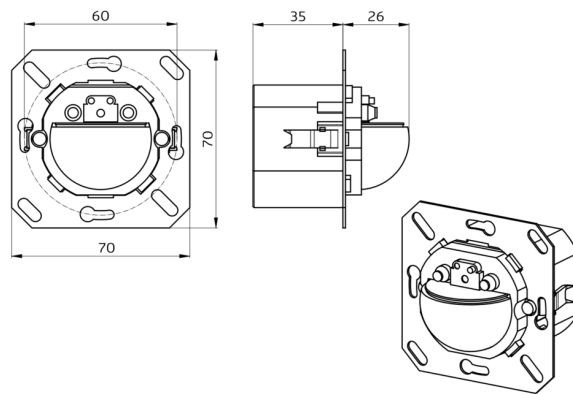

### Bestelgegevens

Omschrijving	Kleur	Art.nr.
Indoor 180-KNXs-DX zonder kader	-	93525
Raam IP20 Indoor 180	antraciet	92634

## Technische gegevens

Spanning:	van KNX-BUS
Afmetingen:	(zonder kader) 70 x 70 x 61 mm
Stroomverbruik:	12 mA
Detectiebereik:	horizontaal 180° (Plafondmontage)
Reikwijdte:	max. 10 m dwars max. 3 m frontaal
Detectiezone voor dwars langs de melder lopen:	150 m <sup>2</sup> / 1.1 m montagehoogte
Montagehoogte min./max./aanbevolen:	1 m / 2.2 m / 1.1 m
Beschermingsgraad/-klasse:	IP20 / Klasse III
Slagvastheid:	IK05
Temperatuurmeetbereik:	-5 °C tot +45 °C
Omgevingstemperatuur:	-25 °C tot +55 °C
Behuizing:	UV- bestendig polycarbonaat
Kleur:	<b>antraciet mat, gelijk RAL7021 (92634)</b>
Aantal lichtsensoren:	1
Aantal PIR sensoren:	1
KNX TP 256:	Ja
KNX Secure:	Ja
Oriëntatieverlichting:	5 - 100 % / OFF / 1 min - 255 min
Nachtverlichting:	5 - 100 %
Valeur de consigne de luminosité:	5 - 2000 Lux

## Stel in

Om de bundel volgens de technische specificatie te ontvangen, bestelt u de genoemde items.

**Indoor 180-KNXs-DX zonder kader**  
Art.nr.: 93525

Spanning: van KNX-BUS  
Afmetingen: (zonder kader) 70 x 70 x 61 mm  
Stroomverbruik: 12 mA

**Raam IP20 Indoor 180**  
Art.nr.: 92634

Afmetingen: 86 x 86 mm  
Beschermingsgraad/-klasse: IP20  
Behuizing: UV- bestendig polycarbonaat