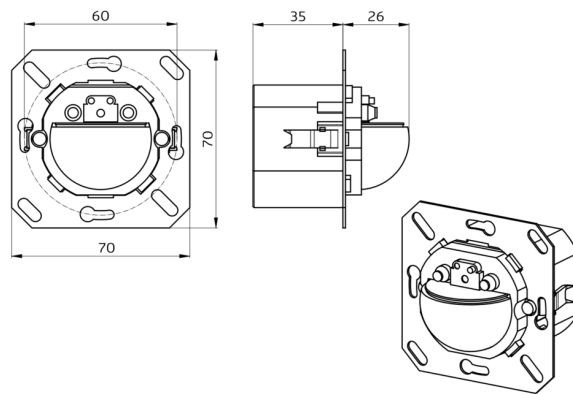

KNX PIR-wandbewegingsmelder (Deluxe) met een detectiehoek van 180° en een bereik tot 10 m (150 m²)

Indoor 180-KNXs-DX zonder kader Set 93525-92633

Bestelgegevens

Omschrijving	Kleur	Art.nr.
Indoor 180-KNXs-DX zonder kader	-	93525
Raam IP20 Indoor 180	zilver	92633

Technische gegevens

Spanning:	van KNX-BUS
Afmetingen:	(zonder kader) 70 x 70 x 61 mm
Stroomverbruik:	12 mA
Detectiebereik:	horizontaal 180° (Plafondmontage)
Reikwijdte:	max. 10 m dwars max. 3 m frontaal
Detectiezone voor dwars langs de melder lopen:	150 m ² / 1.1 m montagehoogte
Montagehoogte min./max./aanbevolen:	1 m / 2.2 m / 1.1 m
Beschermingsgraad/-klasse:	IP20 / Klasse III
Slagvastheid:	IK05
Temperatuurmeetbereik:	-5 °C tot +45 °C
Omgevingstemperatuur:	-25 °C tot +55 °C
Behuizing:	UV- bestendig polycarbonaat
Kleur:	zilver mat, gelijk RAL9006 (92633)
Aantal lichtsensoren:	1
Aantal PIR sensoren:	1
KNX TP 256:	Ja
KNX Secure:	Ja
Oriëntatieverlichting:	5 - 100 % / OFF / 1 min - 255 min
Nachtverlichting:	5 - 100 %
Valeur de consigne de luminosité:	5 - 2000 Lux

Productinformatie

Set : Indoor 180-KNXs-DX zonder kader + Raam IP20
Indoor 180 zilver mat, gelijk RAL9006

Stel in

Om de bundel volgens de technische specificatie te ontvangen, bestelt u de genoemde items.

Indoor 180-KNXs-DX zonder kader
Art.nr.: 93525

Spanning: van KNX-BUS
Afmetingen: (zonder kader) 70 x 70 x 61 mm
Stroomverbruik: 12 mA

Raam IP20 Indoor 180
Art.nr.: 92633

Afmetingen: 86 x 86 mm
Beschermingsgraad/-klasse: IP20
Behuizing: UV- bestendig polycarbonaat