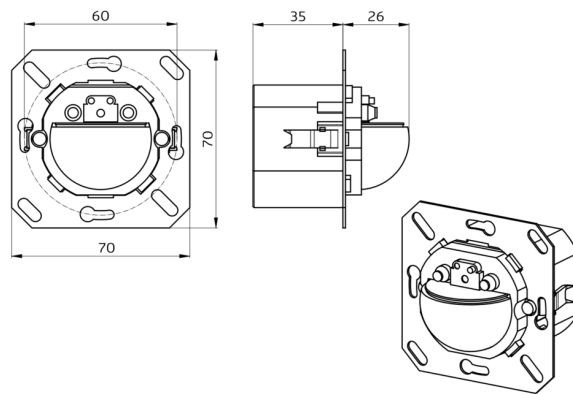

Indoor 180-KNXs-DX zonder kader Set 93525-92632

KNX PIR-wandbewegingsmelder (Deluxe) met een detectiehoek van 180° en een bereik tot 10 m (150 m²)

Bestelgegevens

Omschrijving	Kleur	Art.nr.
Indoor 180-KNXs-DX zonder kader	-	93525
Raam IP20 Indoor 180	parelwit	92632

Technische gegevens

Spanning:	van KNX-BUS
Afmetingen:	(zonder kader) 70 x 70 x 61 mm
Stroomverbruik:	12 mA
Detectiebereik:	horizontaal 180° (Plafondmontage)
Reikwijdte:	max. 10 m dwars max. 3 m frontaal
Detectiezone voor dwars langs de melder lopen:	150 m ² / 1.1 m montagehoogte
Montagehoogte min./max./aanbevolen:	1 m / 2.2 m / 1.1 m
Beschermingsgraad/-klasse:	IP20 / Klasse III
Slagvastheid:	IK05
Temperatuurmeetbereik:	-5 °C tot +45 °C
Omgevingstemperatuur:	-25 °C tot +55 °C
Behuizing:	UV- bestendig polycarbonaat
Kleur:	parelwit mat, gelijk RAL1013 (92632)
Aantal lichtsensoren:	1
Aantal PIR sensoren:	1
KNX TP 256:	Ja
KNX Secure:	Ja
Oriëntatieverlichting:	5 - 100 % / OFF / 1 min - 255 min
Nachtverlichting:	5 - 100 %
Valeur de consigne de luminosité:	5 - 2000 Lux

Productinformatie

Set : Indoor 180-KNXs-DX zonder kader + Raam IP20
Indoor 180 parelwit mat, gelijk RAL1013

Stel in

Om de bundel volgens de technische specificatie te ontvangen, bestelt u de genoemde items.

Indoor 180-KNXs-DX zonder kader
Art.nr.: 93525

Spanning: van KNX-BUS
Afmetingen: (zonder kader) 70 x 70 x 61 mm
Stroomverbruik: 12 mA

Raam IP20 Indoor 180
Art.nr.: 92632

Afmetingen: 86 x 86 mm
Beschermingsgraad/-klasse: IP20
Behuizing: UV- bestendig polycarbonaat